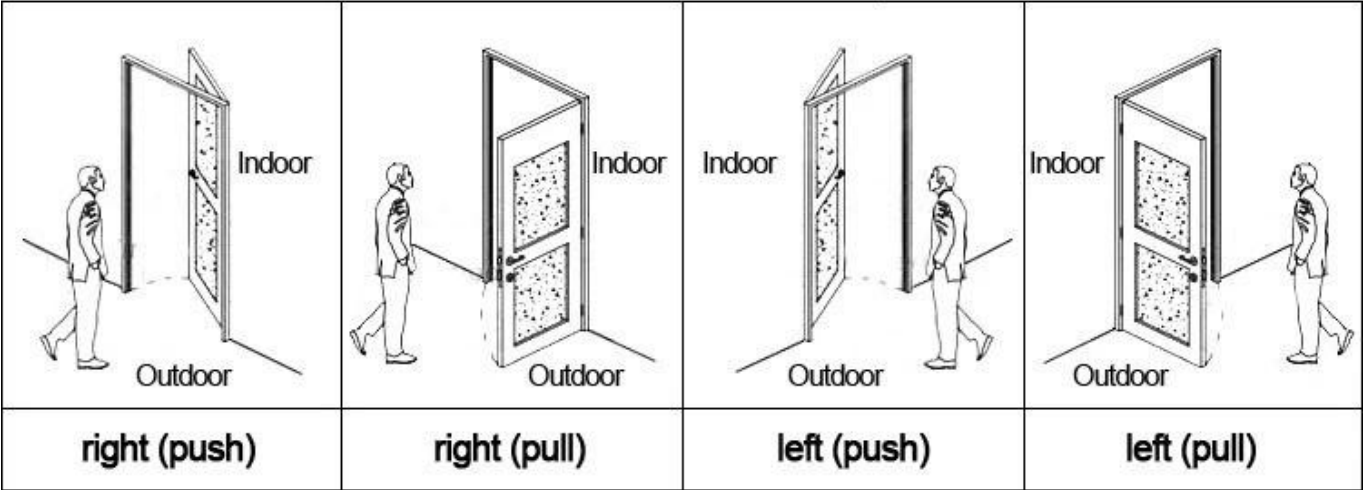

Please confirm door opening direction as below 4 types: