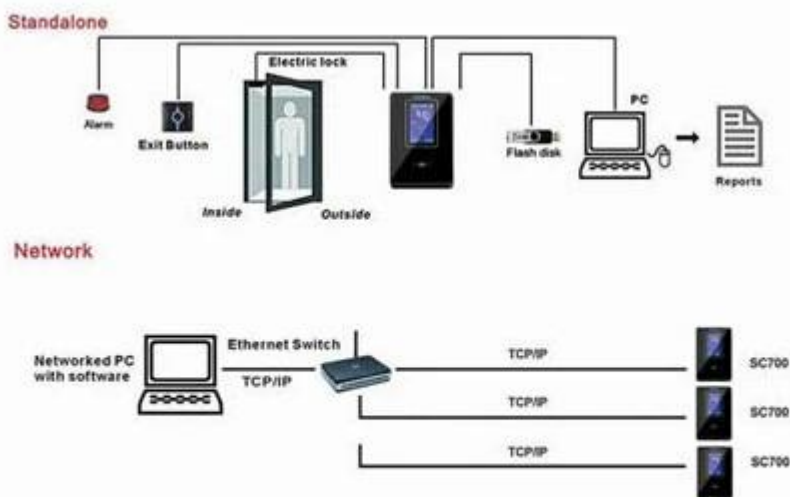

S700 مراقبة الدخول وقت الحضور

سعر نظام مراقبة الدخول، أفضل الأسعار مصنع قفل المغناطيسي، رfid نظام مراقبة الدخول

المعلومات:

عرض / رئيس	لغة
شاشة لد: 3 تفت تعمل باللمس لد	متعدد اللغات، الإنجليزية، الفرنسية، الإسبانية، العربية،
(المتحدث: صوت موجه (يمكن اختيار اللغة	وما إلى ذلك، لأكثر من 40 لغة يمكن اختيارها
المواصفات الفنية السعة	بيئة
بطاقة سعة: 30,000	c و ديج؛ 45 ~ c درجة حرارة التشغيل: 0 و ديج؛
سعة السجل: 50,000	%عملية الرطوبة: 20% ~ 80
التحقق / تحديد	التحقق / تحديد
s سرعة التحقق (1:1): ≥ 0.5	%فر: ≥ 0.01
1) سرعة تحديد الهوية (N): $\leq 1s$	%فار: ≥ 0.0001
الاتصالات	حالة الحضور
تكب / إب، أوسب هوست	تحقق في، تحقق من، كسر في، اندلاع، أوت في، أوت بها
دعم وظيفة	تخصيص وظيفة
المدخلات، 9 هوية T9، الوضع التلقائي، دست؛ سمز المستخدم، صور الهوية. متعدد تحقق	رف قارئ بطاقة، خادم الويب، قرص فلاش
مزود الطاقة	حجم الجهاز
هو A بس-3) 12VDC ~ IVAC الطاقة: 220 / 110 (اختياري)	ملم (H) * 90 * 150 (W) * 250 (L)
وضع وصول	صلاحية التحكم صلاحية الدخول
بطاقة، بين، بطاقة + بين	المدمج في التتابع، 50 منطقة زمنية، 5 مجموعات و 10 مجموعات. 3 قفل كهربائي، باب الاستشعار، زر الخروج، إنذار

التطبيق: المنزل أو المكتب أو المدرسة أو الحكومة أو المبنى أو أي غرض آخر.

شنتشن الحضور آلة بالحملة، رف بطاقة الهوية وقت الحضور الموزع