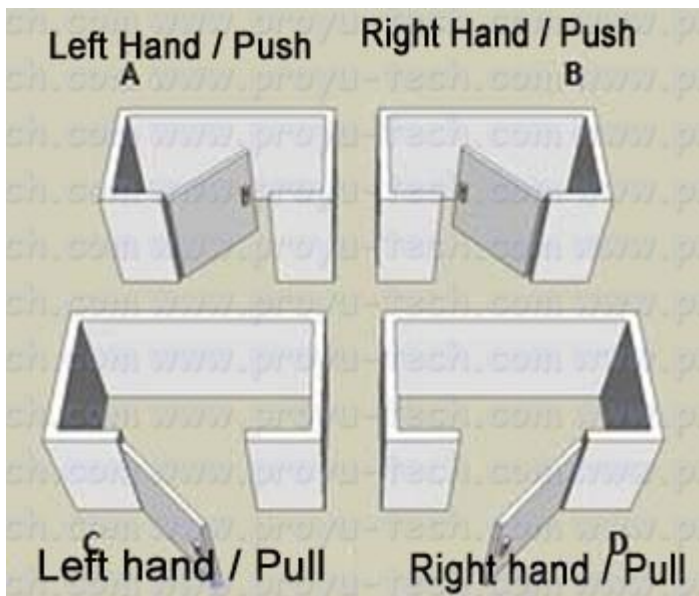

### الوظائف والعروض:

1. نوع البطاقة: ميفار® بطاقة التعريفي
2. يمكن تعيين أوضاع فتح القفل حسب اختيارك. استخدام ميفار® بطاقات أو كلمات السر بشكل منفصل لفتح / ميفار فقط®.
3. يتم تعيين بطاقات عن طريق قفل قفل والبرامج ليست هناك حاجة. 2 بطاقات إدارة و 200 بطاقات على الأكثر.
4. كلمات السر يمكن تعديلها حسب اختيارك. 1 كلمة مرور إدارة و 50 كلمة السر فتح الباب على الأكثر.
5. رموز فوضوي يمكن استخدامها عند إدخال كلمات المرور. 12 رقما على الأكثر.
6. يمكنك تعيين القفل في حالة مفتوحة المشتركة.
7. إنذار من خطأ إقفال
8. بيان عدم وجود الجهد
9. البطاريات توريد الطاقة. يمكن استخدام مصدر خارجي.

### التركيب:

(عند وضع النظام، من فضلك قل لنا أي طريقة مقبض تحتاج إلى أفعال (اليمن أو اليسار)

يظهر في الصورة: