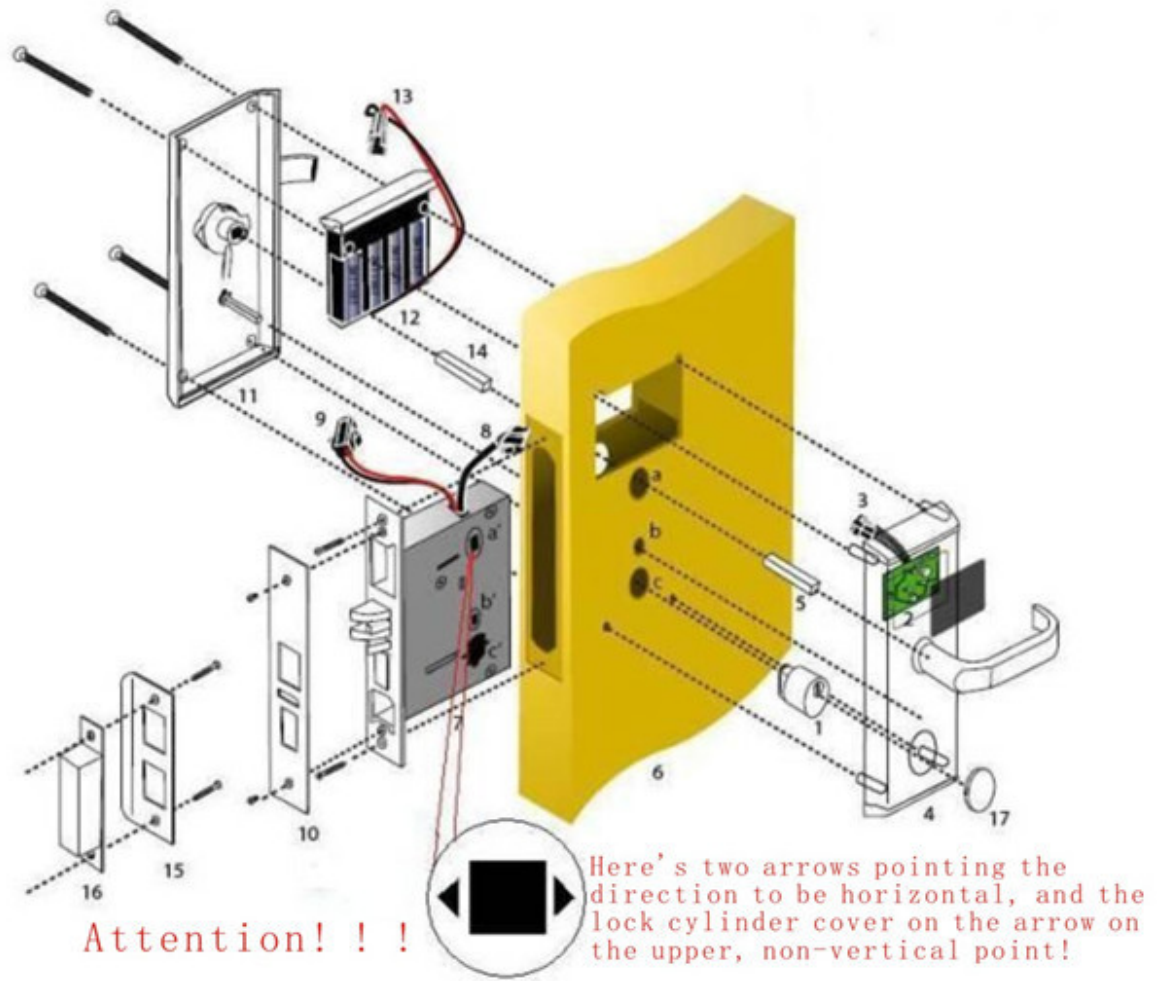

(عند وضع النظام، من فضلك قل لنا أي طريقة مقبض تحتاج إلى أفعال (اليمن أو اليسار)

يظهر في الصورة: