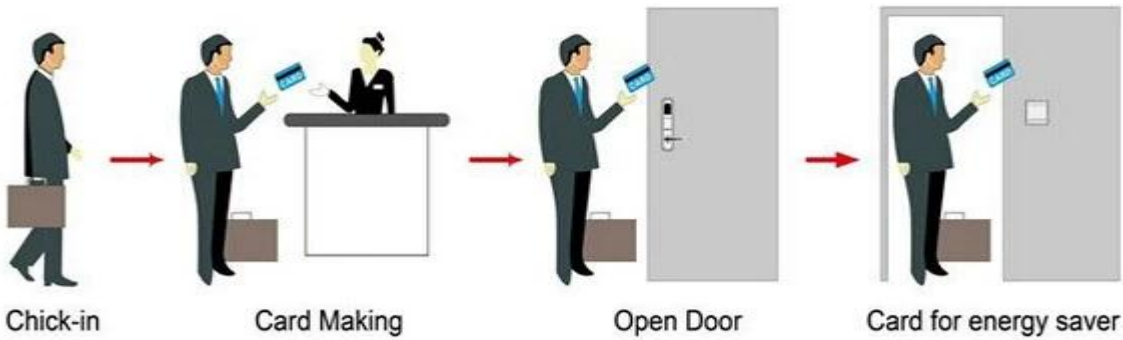

العلامة التجارية فندق قفل الموردن الصين بي-8011-6

المورد: قفل كهربائي الموردن الصين، الإلكترونية مصنع قفل المغناطيسي، الجملة
فندق نظام قفل الباب

Smart Card Basic Function

Smart Card Extensive Function

MIFARE®
 304
 10
 $5 \geq$ CM
 4 6
 30 &
 200 &
 0.8
 0.1 & S
 60-32
 1
 2003/2007 / 2000 /
 8181-

HOTEL LOCK SYSTEM ONE-CARD-PASS

1. 門鎖系統 門鎖 --- (門鎖系統 門鎖 = 門鎖系統) 門鎖 [門鎖系統-門鎖系統-門鎖-門鎖](#)
2. Encoder (1pcs / 門鎖系統 門鎖 門鎖 --- (門鎖
3. Switch (門鎖系統 門鎖 門鎖 --- (門鎖系統 門鎖 = 門鎖系統
4. Cards (門鎖系統 門鎖 ---- (門鎖系統 門鎖 門鎖 3 = 門鎖系統
- 門鎖 門鎖 門鎖系統 門鎖 門鎖 門鎖系統 門鎖 門鎖 門鎖 ---- (門鎖系統 門鎖 / 門鎖 1) 門鎖 門鎖 .5
6. Self 門鎖系統 門鎖系統 門鎖 ---- (門鎖) 門鎖系統 門鎖.