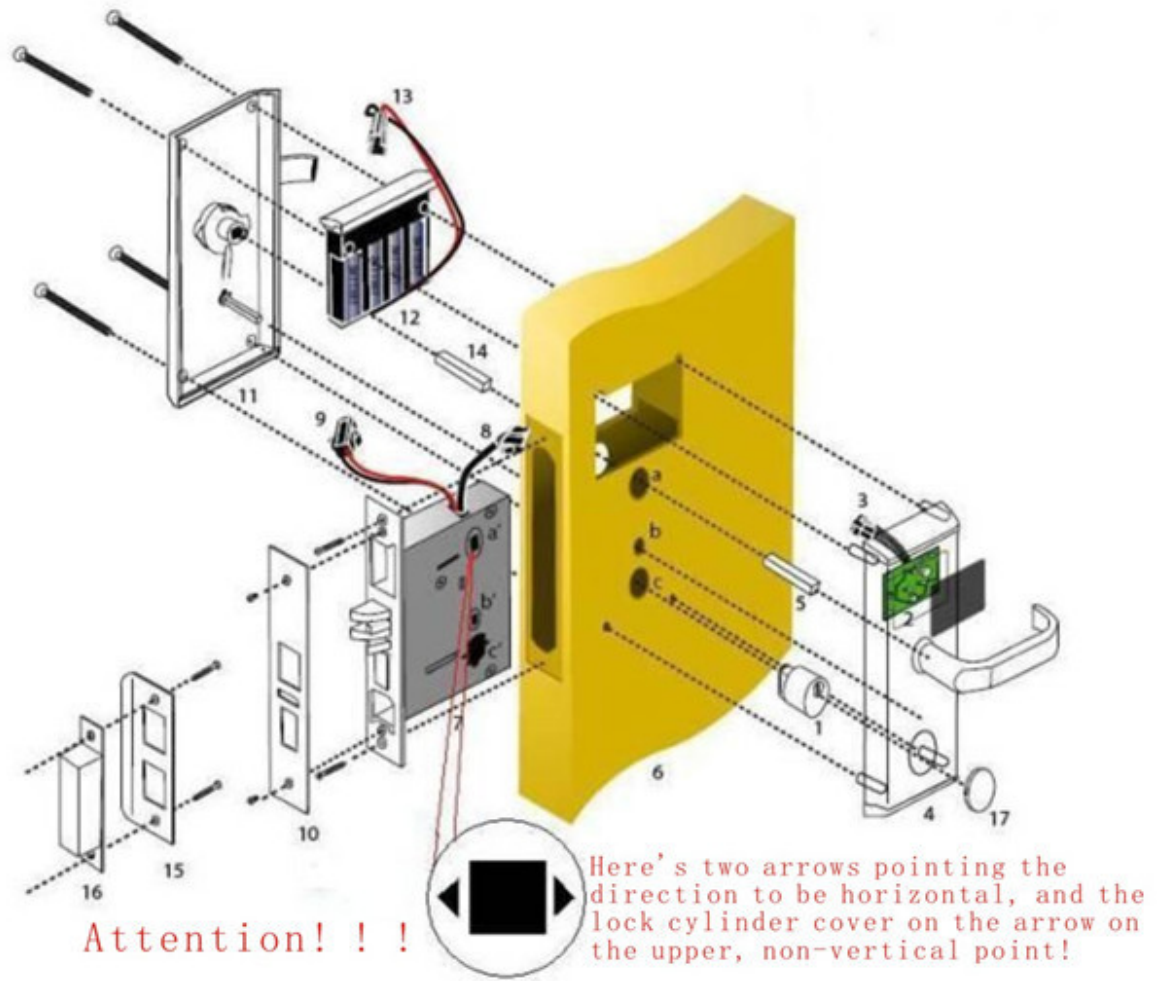

فر (معدل الرفض الكاذب): 1%

فار (معدل القبول الخاطئ): 0.0001%

امدادات الطاقة الاحتياطية: 9

مليمتر 77 x غطاء الحجم: 242 مليمتر

التركيب:

(عند وضع النظام، من فضلك قل لنا أي طريقة مقبض تحتاج إلى أفعال (اليمن أو اليسار)