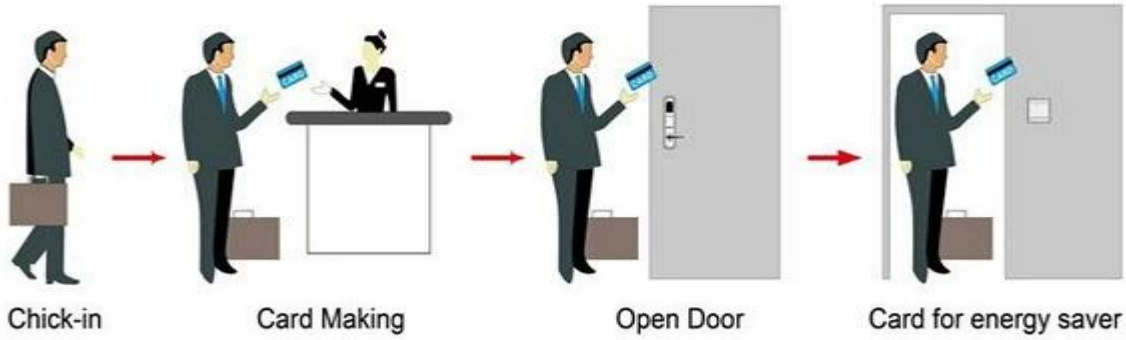

نظام بي-8320 بما في ذلك

A: (فعل فندق بطاقة، (استخدام مع أوسب ميناء بطاقة التشفير والبرمجيات MIFARE®)
 b: (تتميز بطاقة فندق قفل، (استخدام مع أوسب ميناء بطاقة التشفير والبرمجيات
 c: (م قفل الفندق، (استخدام مستقل، لا حاجة البرمجيات

Smart Card Basic Function

Smart Card Extensive Function

0.8
 0.1 & S
 60-32
 1 :
 2003/2007 / 2000 /
 1

HOTEL LOCK SYSTEM ONE-CARD-PASS

1. 門鎖系統 門鎖 --- (門鎖系統 門鎖 = 門鎖) 門鎖 門鎖系統 門鎖系統 門鎖系統 門鎖
2. Encoder (1pcs / 門鎖系統 門鎖 門鎖 門鎖 --- (門鎖
3. Switch (門鎖系統 門鎖 門鎖 --- (門鎖系統 門鎖 = 門鎖
4. Cards (門鎖系統 門鎖 ---- (門鎖系統 門鎖 門鎖 3 = 門鎖
- 門鎖 門鎖 門鎖系統 門鎖 門鎖 門鎖系統 門鎖 門鎖 門鎖 --- (門鎖系統 門鎖 / 門鎖 1) 門鎖 門鎖 .5
6. Self 門鎖系統 門鎖系統 門鎖系統 門鎖 ---- (門鎖) 門鎖系統 門鎖.