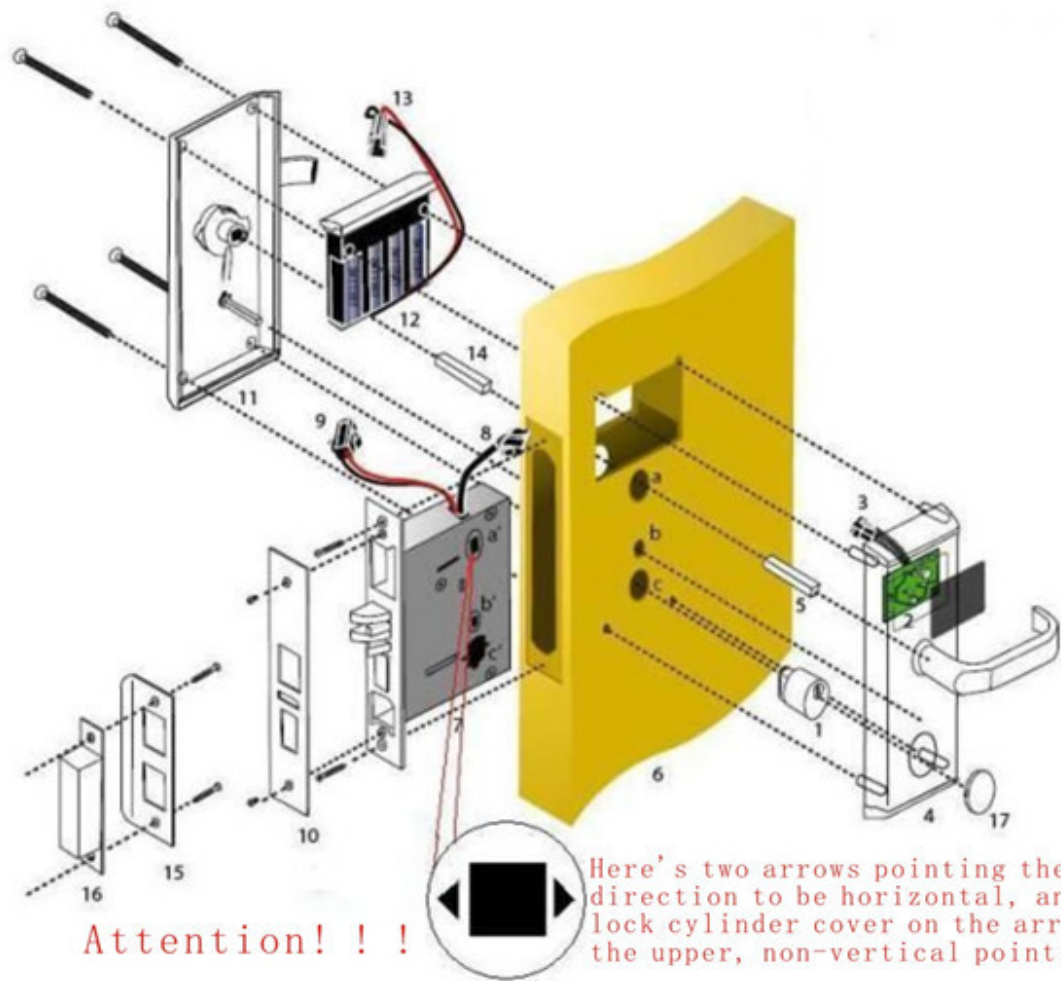

(عند وضع النظام، من فضلك قل لنا أي طريقة التعامل مع تحتاج إلى أفعال (اليمن أو اليسار