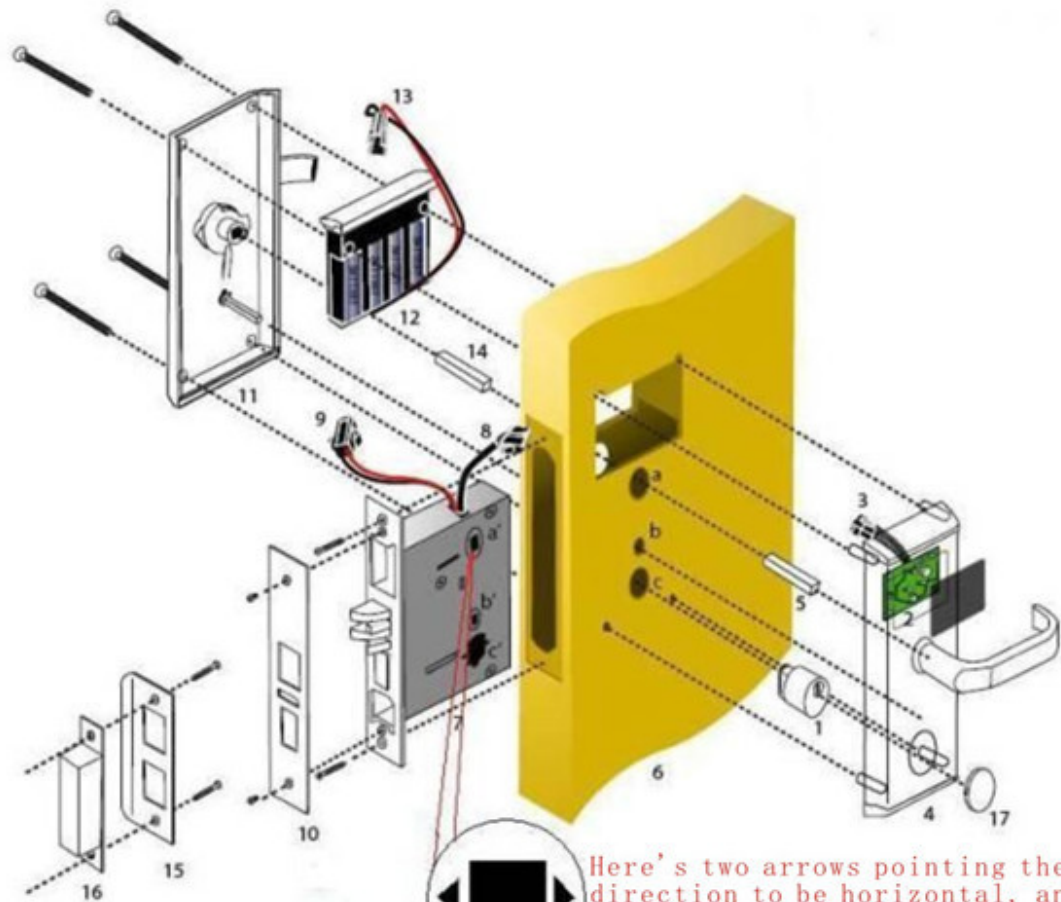

Attention!!!

Here's two arrows pointing the direction to be horizontal, and the lock cylinder cover on the arrow on the upper, non-vertical point!

[مكتب / المنزل الحيوي كلمة السر قفل المصنع](#)

(عند وضع النظام، من فضلك قل لنا أي طريقة مفضت تحتاج إلى أفعال (اليمن أو اليسار)