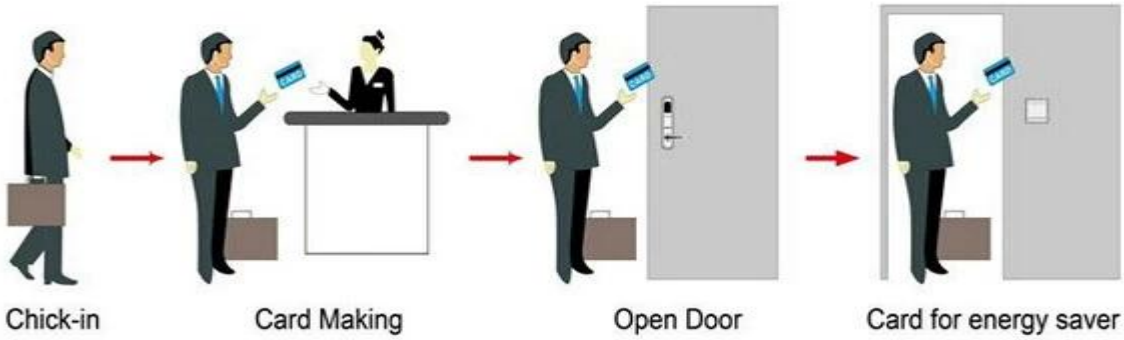

قفل الباب بدون مفتاح الصين بما في ذلك:

- A: MIFARE® (قفل فندق بطاقة، استخدام مع أوسب ميناء بطاقة التشفير والبرمجيات)
- b: (تيميك بطاقة فندق قفل، استخدام مع أوسب ميناء بطاقة التشفير والبرمجيات)
- C: (إم قفل الفندق، استخدام مستقل، لا حاجة البرمجيات)

Smart Card Basic Function

Smart Card Extensive Function

0.8
 0.1 & S
 60-32
 1
 2003/2007 / 2000 /
 1

HOTEL LOCK SYSTEM ONE-CARD-PASS

1. 門鎖系統 門鎖 --- (門鎖系統 門鎖 = 門鎖系統) 門鎖 [門鎖系統 門鎖系統 門鎖系統 門鎖系統](#)
2. Encoder (1pcs / 門鎖系統 門鎖 門鎖 門鎖 --- (門鎖
3. Switch (門鎖系統 門鎖 門鎖 --- (門鎖系統 門鎖 = 門鎖系統
4. Cards (門鎖系統 門鎖 ---- (門鎖系統 門鎖 門鎖 3 = 門鎖系統
5. 門鎖系統 門鎖 門鎖 門鎖 門鎖 門鎖 門鎖 門鎖 門鎖 門鎖 門鎖 ---- (門鎖系統 門鎖 / 門鎖 1) 門鎖 門鎖 .5
6. Self 門鎖系統 門鎖系統 門鎖系統 門鎖 ---- (門鎖系統) 門鎖系統 門鎖系統.