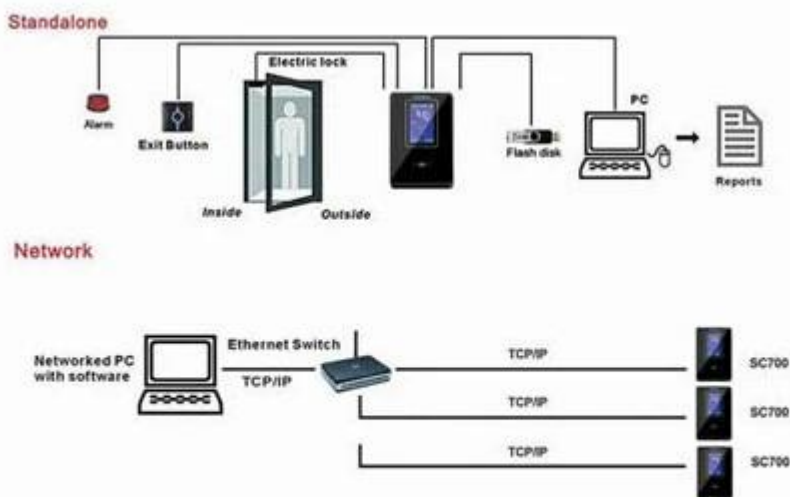

S700 الوصول إلى عنصر تحكم وقت الحضور

المعلومات:

اللغة	عرض\المتكلم
متعدد اللغات، الإنجليزية، الفرنسية، الإسبانية، العربية،	تعمل باللمس شاشات LCD: 3 شاشة الكريستال السائل
يمكن تحديد إلخ، لأكثر من 40 لغة	(المتكلم: صوت موجه (يمكن تحديد لغة
البيئة	القدرات المواصفات التقنية
درجة حرارة التشغيل: 0 درجة مئوية ~ 45 درجة مئوية	بطاقة القدرات: 30,000
% الرطوبة التشغيل: 20 ~ 80	تسجيل القدرات: 50,000
التحقق\الهوية	التحقق\الهوية
% النظام المالي ولائحته: $0.01 \geq$	سدي زيرو.5: speed(1:1) التحقق
% الآن: $0.0001 \geq$	speed(1:N): $\leq 1s$ تعريف
حالة الحضور	الاتصالات
تحقق، راجع، كسر، الخروج، بعد التمديد في، بعد التمديد إلى	Tcp/IP، المضيف USB
تخصيص وظيفة	دعم وظيفة
قارئ بطاقة الترددات اللاسلكية، خادم الويب، قرص فلاش	T9، الرسائل القصيرة DST، مركز السيارات الإدخال، 9 معرف المستخدم ومعرف الصورة؛ تحقق من متعدد
حجم الجهاز	الإمداد بالطاقة
ح (ملم) 90 * 150 (W) * 250 (L)	VAC ~ 12VDC (PS-3A الكهروماء: 220\110 اختياري)
التحكم بالوصول	وضع الوصول
ترحيل المدمج ومناطق التوقيت 50، 5 مجموعات ومجموعات 10؛ قفل كهربائي 3، باب استشعار، زر الخروج، وإنذار	PIN + بطاقة، ورقم التعريف الشخصي، بطاقة

التطبيق: المنزل أو المكتب، والمدرسة، والحكومة، وبناء، أو غرض آخر.

شنتشن حضور آلة البيع بالحملة، الترددات اللاسلكية معرف بطاقة الوقت الحضور الموزع