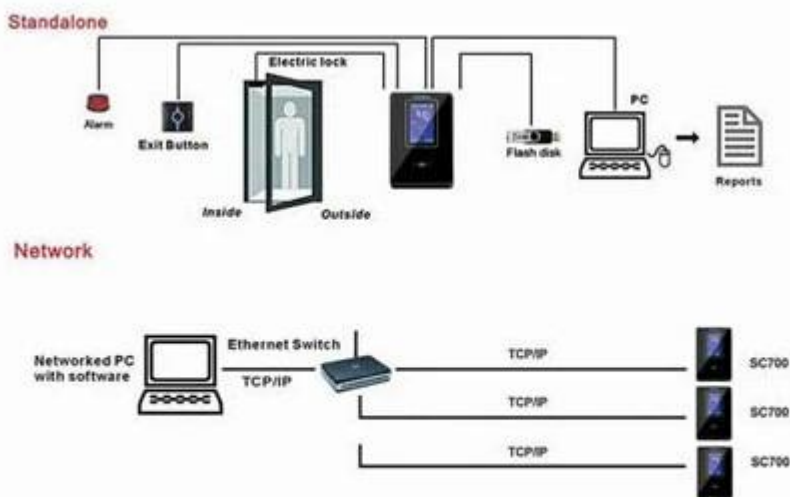

S700 مراقبة الدخول وقت الحضور

وقت الحضور نظام الصين

المعلومات:

عرض / رئيس	لغة
شاشة لد: 3 تفت تعمل باللمس لد	متعدد اللغات، الإنجليزية، الفرنسية، الإسبانية، العربية،
(المتحدث: صوت موجه (يمكن اختيار اللغة	وما إلى ذلك، لأكثر من 40 لغة يمكن اختيارها
المواصفات الفنية السعة	بيئة
بطاقة سعة: 30,000	c و دبغ؛ 45 ~ c درجة حرارة التشغيل: 0 و دبغ؛
سعة السجل: 50,000	%عملية الرطوبة: 20% ~ 80
التحقق / تحديد	التحقق / تحديد
s سرعة التحقق (1:1): $0.5 \geq$	%فر: $0.01 \geq$
1) سرعة تحديد الهوية (N): $\leq 1s$	%فار: $0.0001 \geq$
الاتصالات	حالة الحضور
تكب / إب، أوسب هوست	تحقق في، تحقق من، كسر في، اندلاع، أوت في، أوت بها
دعم وظيفة	تخصيص وظيفة
المدخلات، 9 هوية T9، الوضع التلقائي، دست؛ سمر المستخدم، صور الهوية. متعدد تحقق	رف قارئ بطاقة، خادم الويب، قرص فلاش
مزود الطاقة	حجم الجهاز
هو A بس-3) ~ 12VDC IVAC الطاقة: 220 / 110 (اختياري)	ملم (H) * 90 * 150 (W) * 250 (L)
وضع وصول	صلاحية التحكم صلاحية الدخول
بطاقة، بين، بطاقة + بين	المدمج في التتابع، 50 منطقة زمنية، 5 مجموعات و 10 مجموعات. 3 قفل كهربائي، باب الاستشعار، زر الخروج، إنذار

التطبيق: المنزل أو المكتب أو المدرسة أو الحكومة أو المبنى أو أي غرض آخر.

شنتشن الحضور آلة بالحملة، رف بطاقة الهوية وقت الحضور الموزع