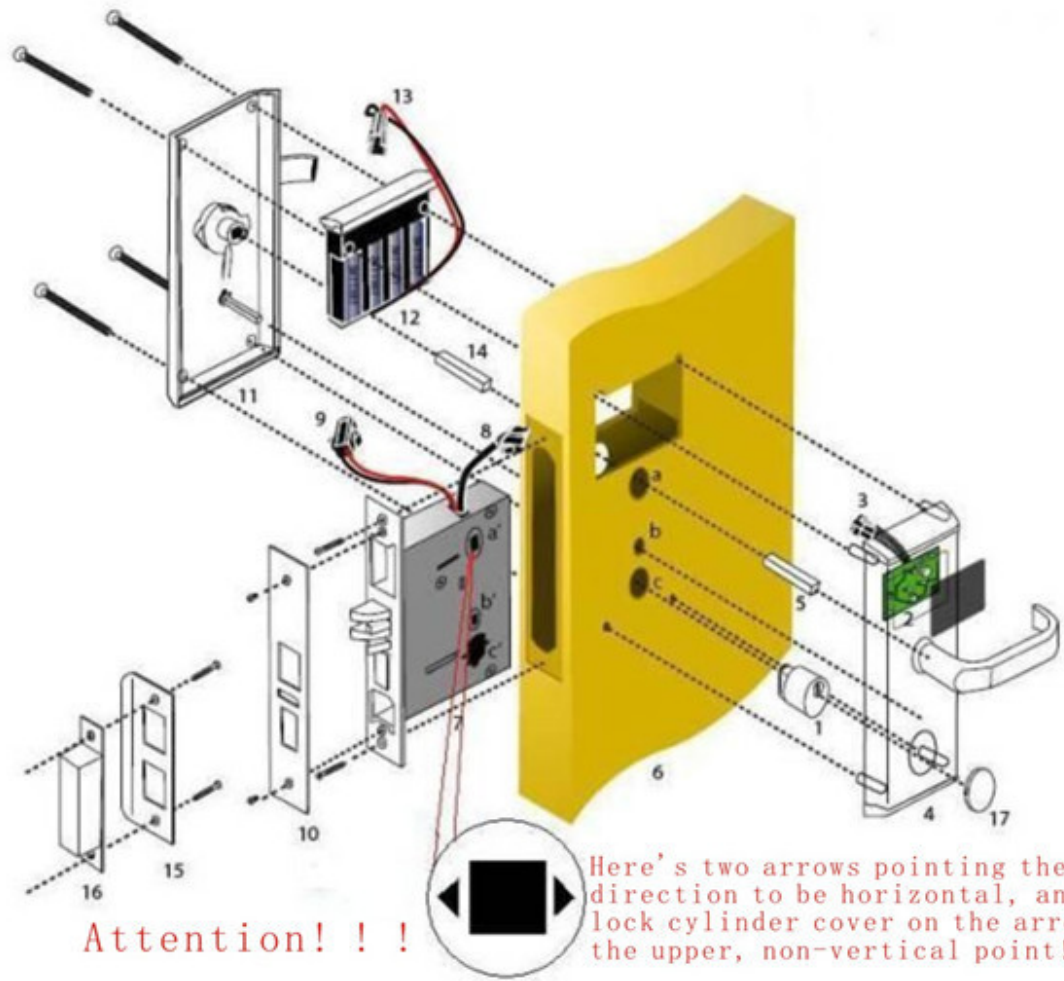

فر (معدل الرفض الكاذب): 1%

فار (معدل القبول الخاطئ): 0.0001%

امدادات الطاقة الاحتياطية: 9

مليمتر 77 x غطاء الحجم: 242 مليمتر

التركيب:

(عند وضع النظام، من فضلك قل لنا أي طريقة التعامل مع تحتاج إلى أفعال (اليمن أو اليسار