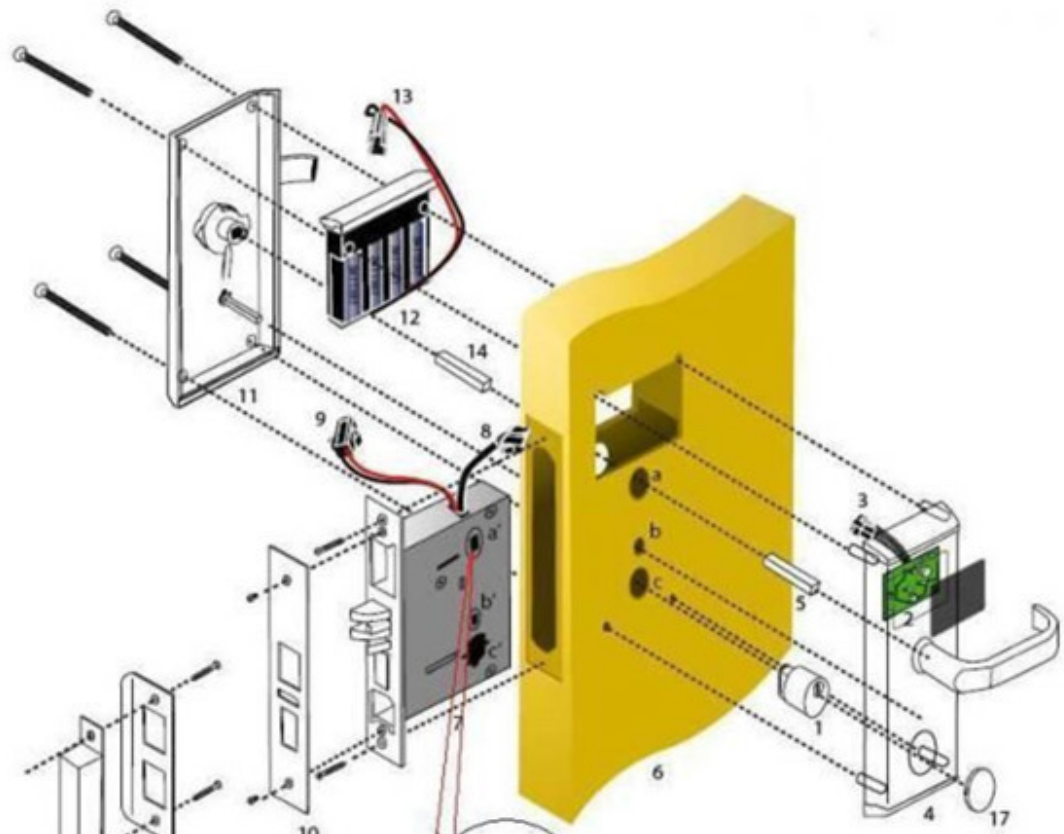

-المنزل / مكتب بطاقة رfid الرقمية لوحة المفاتيح قفل بي-8821

[نظام قفل الباب الإلكتروني للفنادق](#)

المقدمة:

بطاقة ممر Kكلمة السر و ميفار® بطاقة تستخدم المكاتب، أقفال آمنة الفكرية المنزلية هي أجزاء من ميفار® الكلاسيكية 1 النظام. و ميفار® بطاقة يمكن استخدامها في معدات أخرى من بطاقة واحدة ممر. وظائف نظام القفل هي قوية جدا وسهلة التشغيل. يمكن أن تكون الأقفال في حالة مفتوحة مشتركة. إذا لم يتم تأمين الباب بشكل جيد، فيل قفل جعل إشارة تلقائيا. يتم تكوين جميع كلمات السر وبطاقات فتح الباب من قبل العملاء، للحد من التسريبات. و ميفار® بطاقات من النظام هو من الاستخدامات الشائعة، مثل العقارات السكنية، الخبز الكثير، الخ. أقفال ينطبق على المكاتب الحديثة، مباني المكاتب، هابت الطبقة الشقق، فلل وهلم جرا. هناك وضعين لفتح ميفار® بطاقات وكلمة المرور تستخدم المكاتب، جنبا إلى جنب مع نظام القفل المنزلية.

الوظائف والعروض:

1. نوع البطاقة: ميفار® بطاقة التعريفي
2. يمكن تعيين أوضاع فتح القفل حسب اختيارك. استخدام ميفار® بطاقات أو كلمات السر بشكل منفصل لفتح / ميفار فقط® بطاقات وكلمة المرور المستخدمة معا يمكن فتح الأقفال.
3. يتم تعيين بطاقات عن طريق قفل قفل والبرامج ليست هناك حاجة. 2 بطاقات إدارة و 200 بطاقات على الأكثر.
4. كلمات السر يمكن تعديلها حسب اختيارك. 1 كلمة مرور إدارة و 50 كلمة السر فتح الباب على الأكثر.
5. رموز فوضوي يمكن استخدامها عند إدخال كلمات المرور. 12 رقما على الأكثر.
6. يمكنك تعيين القفل في الدولة المفتوحة المشتركة.
7. إنذار من خطأ إقفال
8. بيان عدم وجود الجهد
9. البطاريات توفير الطاقة. يمكن استخدام مصدر خارجي.

التركيب:

Attention!!!

Here's two arrows pointing the direction to be horizontal, and the lock cylinder cover on the arrow on the upper, non-vertical point!

(عند وضع النظام، من فضلك قل لنا أي طريقة التعامل مع تحتاج إلى أقفال (اليمن أو اليسار فندق أقفال المورد الصين