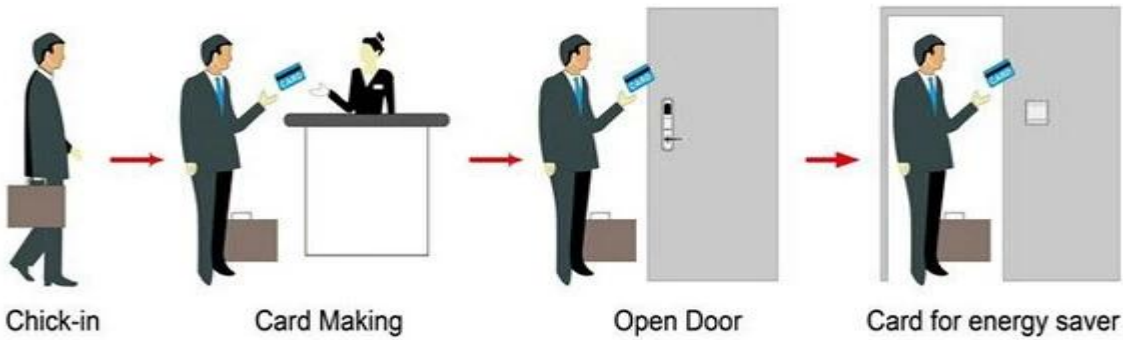

المورد: الجملة فندق نظام قفل الباب، قفل الباب بدون مفتاح الصين، نظام قفل الباب الإلكتروني للفنادق

Smart Card Basic Function

Smart Card Extensive Function

MIFARE®
 304
 10
 $5 \geq$ CM
 4 6
 30 &
 200 &
 0.8
 0.1 & S
 60-32
 1
 2003/2007 / 2000 /

HOTEL LOCK SYSTEM ONE-CARD-PASS

1. 系统组成 --- (系统组成 图例 = 系统组成) 图例 [系统组成图例](#)
2. Encoder (1pcs / 系统组成图例 系统组成 系统组成 --- (系统组成
3. Switch (系统组成图例 系统组成图例 --- (系统组成图例 = 系统组成
4. Cards (系统组成图例 ----- (系统组成图例 系统组成 3 = 系统组成
5. 系统组成图例 系统组成图例 系统组成图例 系统组成图例 系统组成图例 ----- (系统组成图例 系统组成 / 系统组成 1) 系统组成图例 .5
6. Self 系统组成图例 系统组成图例 系统组成图例 系统组成图例 ----- (系统组成图例) 系统组成图例 系统组成图例.

RF Card Reader

3

Data Collector

4

RF Card

5

Gain Power Switch

Please confirm door opening direction as below 4 types: