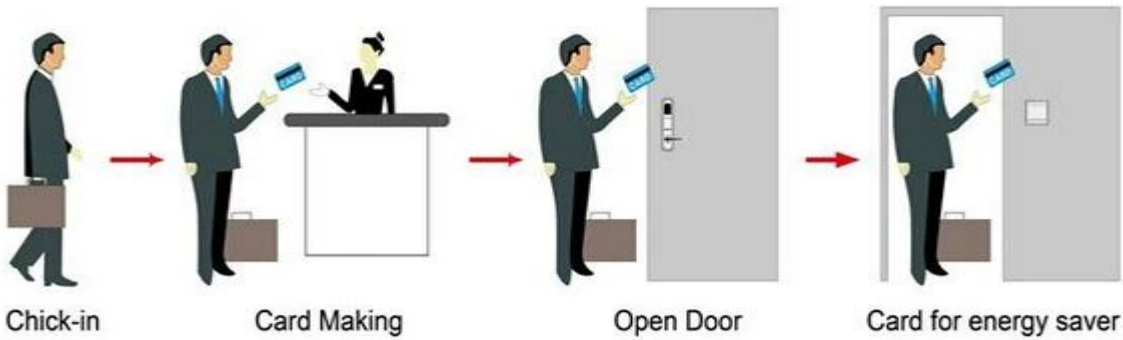

المورد: الجملة فندق نظام قفل الباب، سعر نظام مراقبة الدخول، أوف رفيد قارئ وحدة السعر

Smart Card Basic Function

Smart Card Extensive Function

MIFARE®
 304
 10
 $5 \geq$ CM
 4 6
 30 &
 200 &
 0.8
 0.1 & S
 60-32
 1
 2003/2007 / 2000 /

HOTEL LOCK SYSTEM ONE-CARD-PASS

1. 門鎖系統 門鎖 --- (門鎖系統 門鎖 = 門鎖系統) 門鎖 [門鎖系統-門鎖系統-門鎖-門鎖](#)
2. Encoder (1pcs / 門鎖系統 門鎖 門鎖 --- (門鎖
3. Switch (門鎖系統 門鎖 門鎖 --- (門鎖系統 門鎖 = 門鎖系統
4. Cards (門鎖系統 門鎖 ---- (門鎖系統 門鎖 門鎖 3 = 門鎖系統
5. 門鎖系統 門鎖 門鎖 門鎖 門鎖 門鎖 門鎖 門鎖 門鎖 門鎖 門鎖 ---- (門鎖系統 門鎖 / 門鎖 1) 門鎖 門鎖 .5
6. Self 門鎖系統 門鎖系統 門鎖 ---- (門鎖系統) 門鎖系統 門鎖系統.

RF Card Reader

3

Data Collector

4

RF Card

5

Gain Power Switch

Please confirm door opening direction as below 4 types: