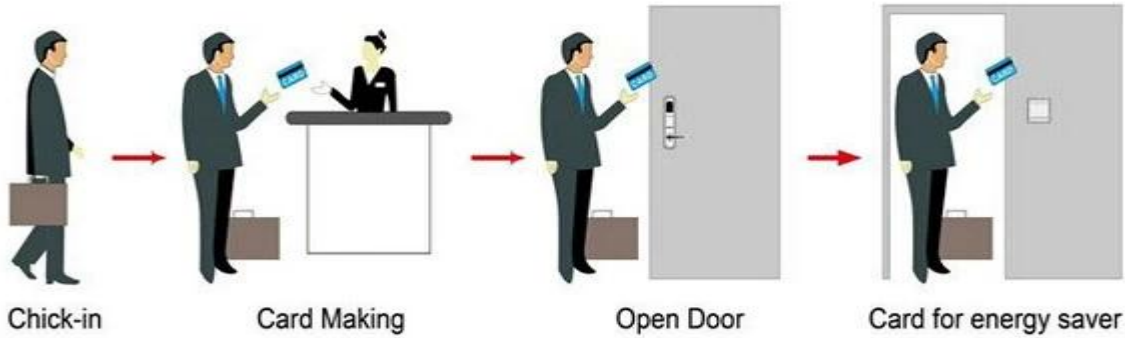

PY-8011-3 نظام قفل باب الفندق بالجملة مع كثرة بيع

الترددات اللاسلكية الفندق الباب قفل النظام بما في ذلك:

A: MIFARE® استخدام مع منفذ (استخدام مع منفذ قفل, بطاقة التشفير والبرمجيات) USB بطاقة الفندق قفل,

(استخدام مع منفذ قفل, بطاقة التشفير والبرمجيات) USB ب: تيميك بطاقة الفندق قفل,

فندق م قفل, (استخدام مستقل, أي الحاجة إلى برامج) C:

Smart Card Basic Function

Smart Card Extensive Function

0.8

> 0.1

60-32

Windows XP/2000/2003/2007

USB