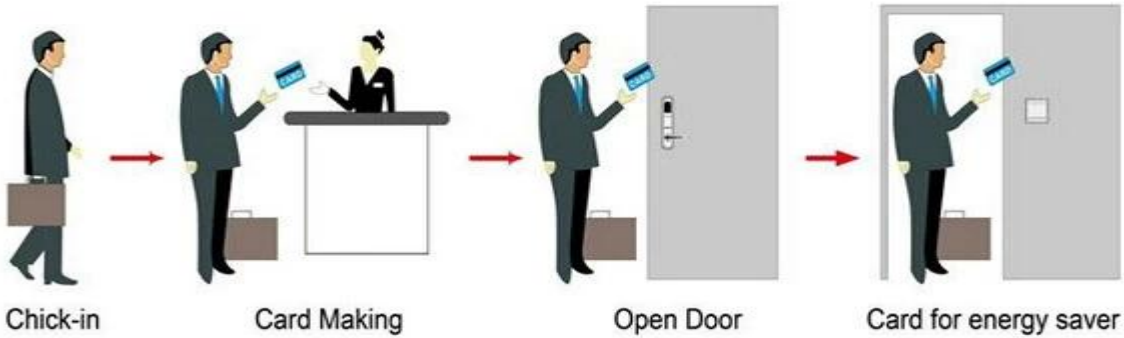

البيع بالجملة بطاقة الفندق قفل النظام بما في ذلك

A: MIFARE® استخدام مع منفذ (بطاقة التشفير والبرمجيات) USB بطاقة الفندق قفل، (استخدام مع منفذ
 ب: تيميك بطاقة الفندق قفل، (استخدام مع منفذ
 C: فندق م قفل، (استخدام مستقل، أي الحاجة إلى برامج

Smart Card Basic Function

Smart Card Extensive Function

0.8 0.1 > 60-32 OEM Windows XP/2000/2003/2007 USB

HOTEL LOCK SYSTEM ONE-CARD-PASS

1. [RF Card](#) (qty = 10000) (10000)
- 1) [Data collector](#) .2pcs/10000 (10000)
- [Data collector](#) 03 (qty = 10000) (10000)
- [Data collector](#) .4 (qty = 3) (10000)
- 1) [Data collector](#) 5pcs/10000 (10000)
- [Data collector](#) 06.