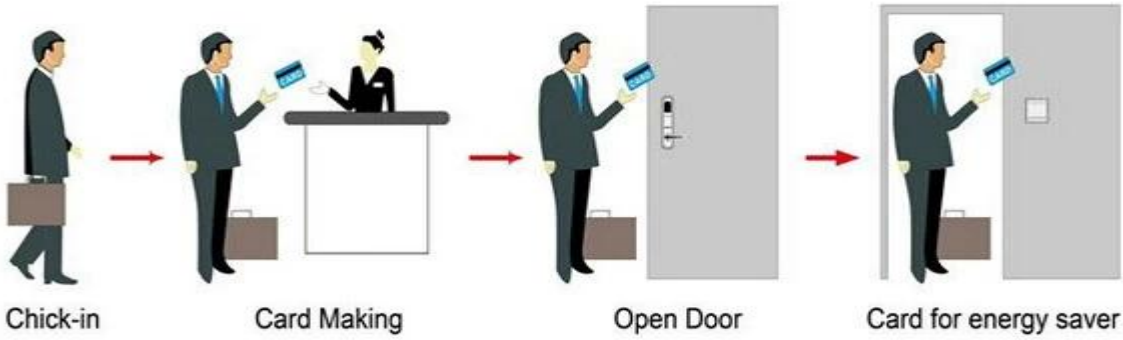

SYSTEM PY-8320

IC IC Wifi

A MIFARE® USB

B USB

C EM

Smart Card Basic Function

Smart Card Extensive Function

0.8

< 0.1S

32-60

1

OEM ODM

Windows XP / 2000/2003/2007

hassel USB

HOTEL LOCK SYSTEM ONE-CARD-PASS

1. 0000000 0000 =000---0000
2. 000010/000---00000000
3. 0000qty =000---0000
4. 0000qty =000300----0000
5. 000000010/0000000----0000000000000000
6. 00000000000000----00000000000000