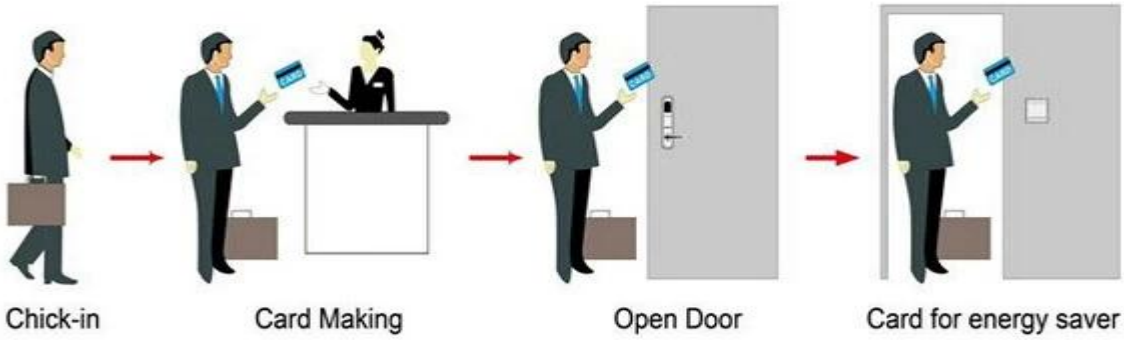

SYSTEM PY-8320

- A MIFARE@ USB
- B USB
- C EM

Smart Card Basic Function

Smart Card Extensive Function

- 0.8
- < 0.1S
- 32-60
-
-
-
- 1 [C](#) [rfid](#)
- OEM ODM
- Windows XP / 2000/2003/2007
- hassel USB

HOTEL LOCK SYSTEM ONE-CARD-PASS

1. 00000000 0000 =0000---0000
2. 0000010/0000---00000000
3. 0000qty =0000---0000
4. 0000qty =00003000----0000
5. 000000010/00000000-----0000000000000000
6. 0000000000000000----0000000000000000