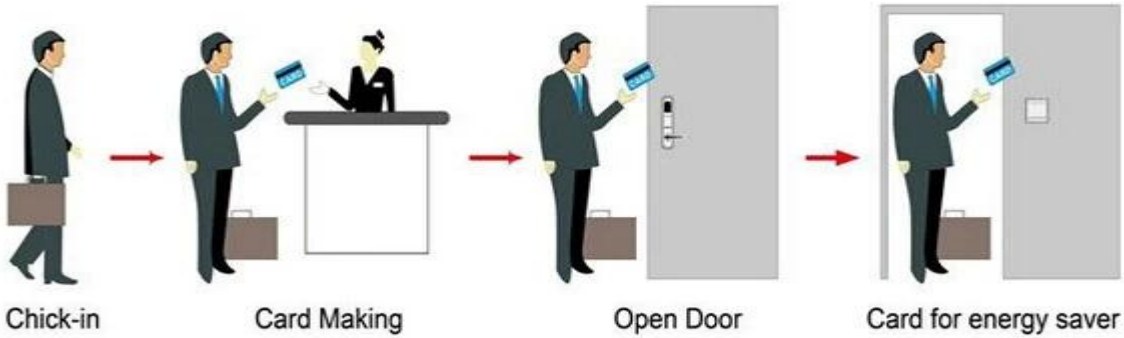

RFID PY-8011-3

- RF
- A MIFARE® USB
- B USB
- C EM

Smart Card Basic Function

Smart Card Extensive Function

- 0.8
- < 0.1S
- 32-60
-
-
-
- 1 [RFID](#) / [RFID](#) / [RFID](#)
- OEM ODM
- Windows XP / 2000/2003/2007
- hassel USB

HOTEL LOCK SYSTEM ONE-CARD-PASS

1. 0000000000 00qty = 000---0000
2. 000010/000---00000000
3. 0000qty = 000---0000
4. 0000qty = 000300----0000
5. 000000010/000000----0000000000000000
6. 000000000000----00000000000000