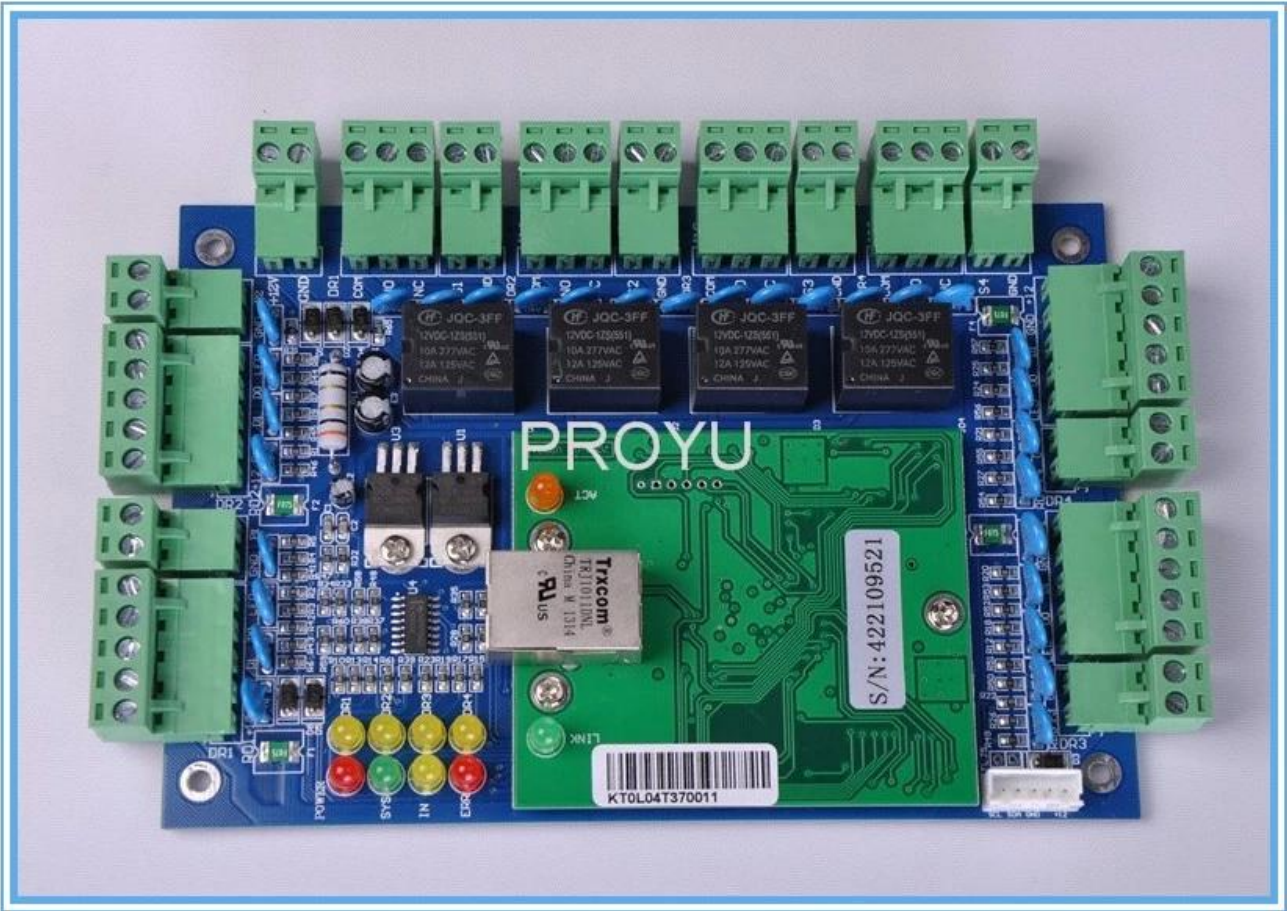

IE Web TCP / IP wiegand

1. TCP / IP
2. 4PCS
3. 4
4. SQL
5. 1-600
- 6.
7. 12VDC; 4-7A
8. 100mA
9. Wiegand 26/34 EM IC
10. 10-90 RH
11. 20,000
12. 100,000
13. PC
- 14.
15. 100 80
- 16.
- 17.
- 18.
- 19.
- 20.
21. SDK
22. PCB 160mm * 106mm
23. 273mm * 228mm * 65mm

1. ✓
2. ✓
3. ×
4. 2 4
5. ✓
6. ✓
7. ✓
8. ✓
9. ✓
10. ✓
11. ✓
12. + ✓

Server computer

Switch

①

②

...

③

④