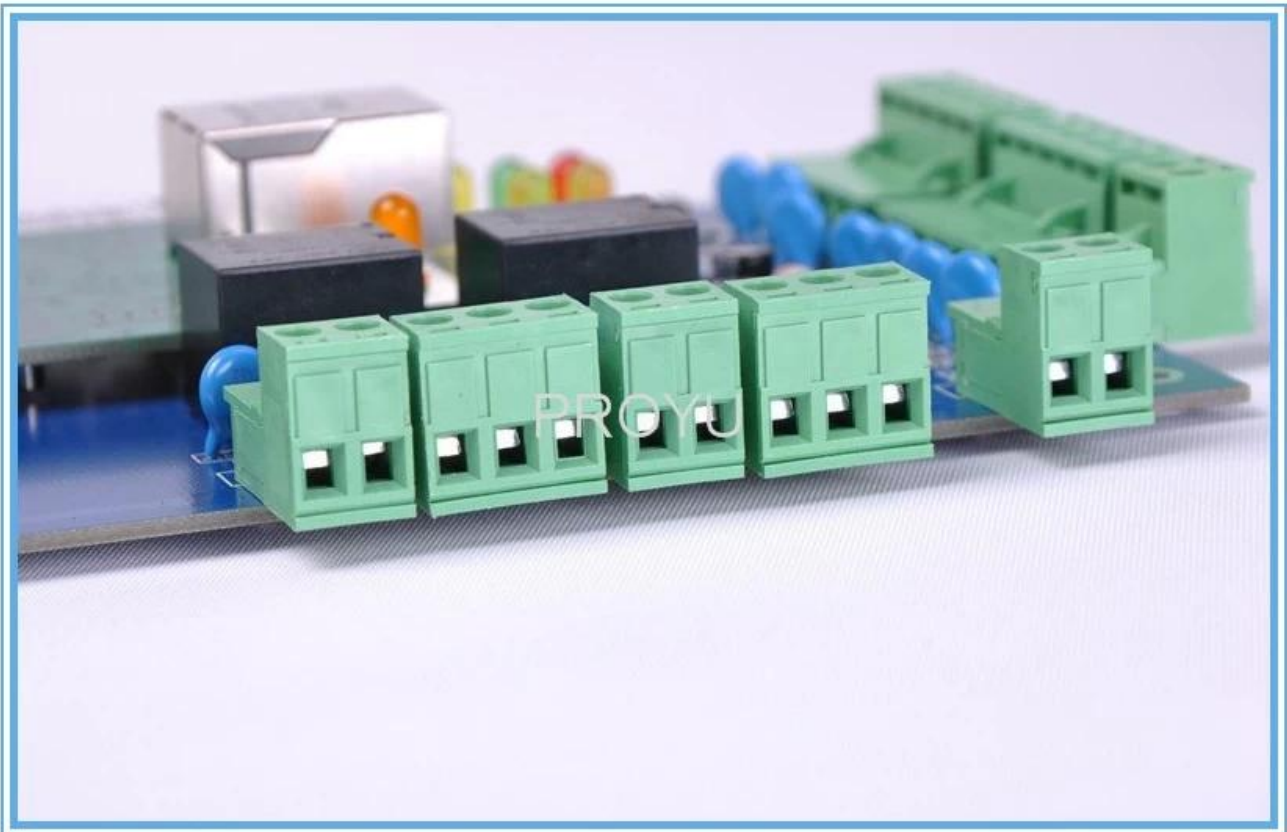

IE Web TCP / IP wiegand

1. TCP / IP
2. 4PCS
3. 4
4. SQL
5. 1-600
- 6.
7. 12VDC; 4-7A
8. 100mA
9. Wiegand 26/34 EM IC
10. 10-90 RH
11. 20,000
12. 100,000
13. PC
- 14.
15. 100 80
- 16.
- 17.
- 18.
- 19.
- 20.
21. SDK
22. PCB 160mm * 106mm
23. 273mm * 228mm * 65mm

1. ✓
2. ✓
3. ×
4. 2 4
5. ✓
6. ✓
7. ✓
8. ✓
9. ✓
10. ✓
11. ✓
12. + ✓

Server computer

Switch

①

②

...

③

④