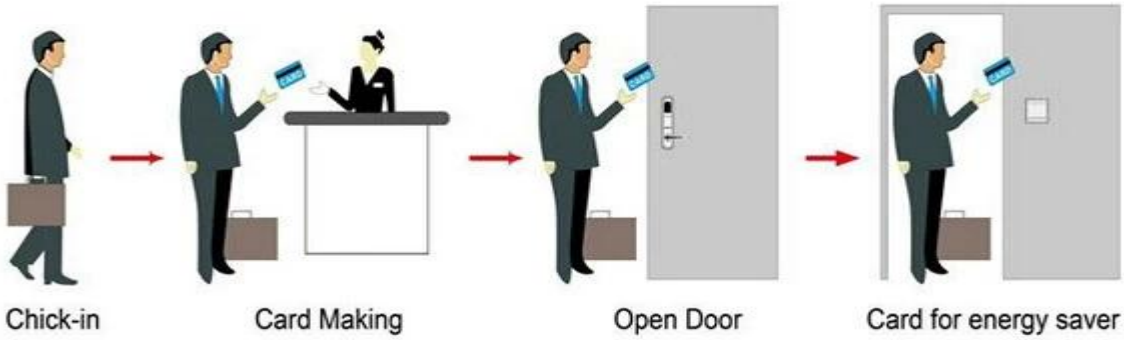

PY 8320

- A: MIFARE® USB
- B: Temic USB
- C: EM

Smart Card Basic Function

Smart Card Extensive Function

0.8
 < 0.1
 32 60
 OEM ODM
 Windows XP / 2000 / 2003 / 2007
 USB

HOTEL LOCK SYSTEM ONE-CARD-PASS

1. 00000000 (00 = 00)---0000
2. 0000 01 0/000---000000
3. 00 (00 = 00)---000000
4. 0 (00 = 3 0000)---0000
5. 000000 01 00000000---00000000000000
6. 0000000 000000---000000000000