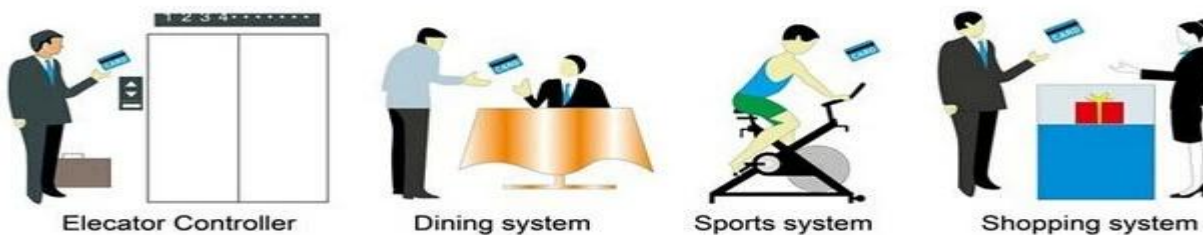

Smart Card Basic Function

Smart Card Extensive Function

304 Elektronisches Türschliesssystem aus Edelstahl für Hotels PY-8181

Kartenart Identifikation, TEMIC, MIFARE®

Lock Material Front & back & Handgriff 304 aus rostfreiem Stahl

Kartenlesezeit & lt; 0,1s

Türstärke 32-60 mm einbauen

Gesichtsfarbe Kann kundengebunden werden

Paket enthält komplette Sperre, Software und Demo-Video

Sprachunterstützung Chinesisch, Englisch, Portugiesisch, Türkisch, Russisch

Garantie: 1-Jahr-Garantie

Service OEM oder ODM

Kompatibles Netzwerk Windows XP / 2000 / 2003/2007

Technologie fortgeschrittene hassel USB-Technologie

Modell PY-8181

HOTEL LOCK SYSTEM ONE-CARD-PASS

- 1 ist. [Elektronische Türverriegelung](#) Schloss (qty = Gästezimmer) --- Zum Öffnen der Tür
2. Encoder (1pcs / hotel) --- Für die Ausgabe aller Arten Karten
3. Switch (qty = guest room) --- Um die Macht zu bekommen
4. Cards (qty = 3 mal des Raumes) ----- Öffnen Sie das Schloss
5. Data Sammler (1pcs / Hotel, wahlweise freigestellt) ----- Für das Erhalten der Zeit und der Zeiten der Zugangsinformationen vom Verschluss
6. Self entwickelte Software (kostenlos) --- Für die Einstellung des Programms das ganze System.