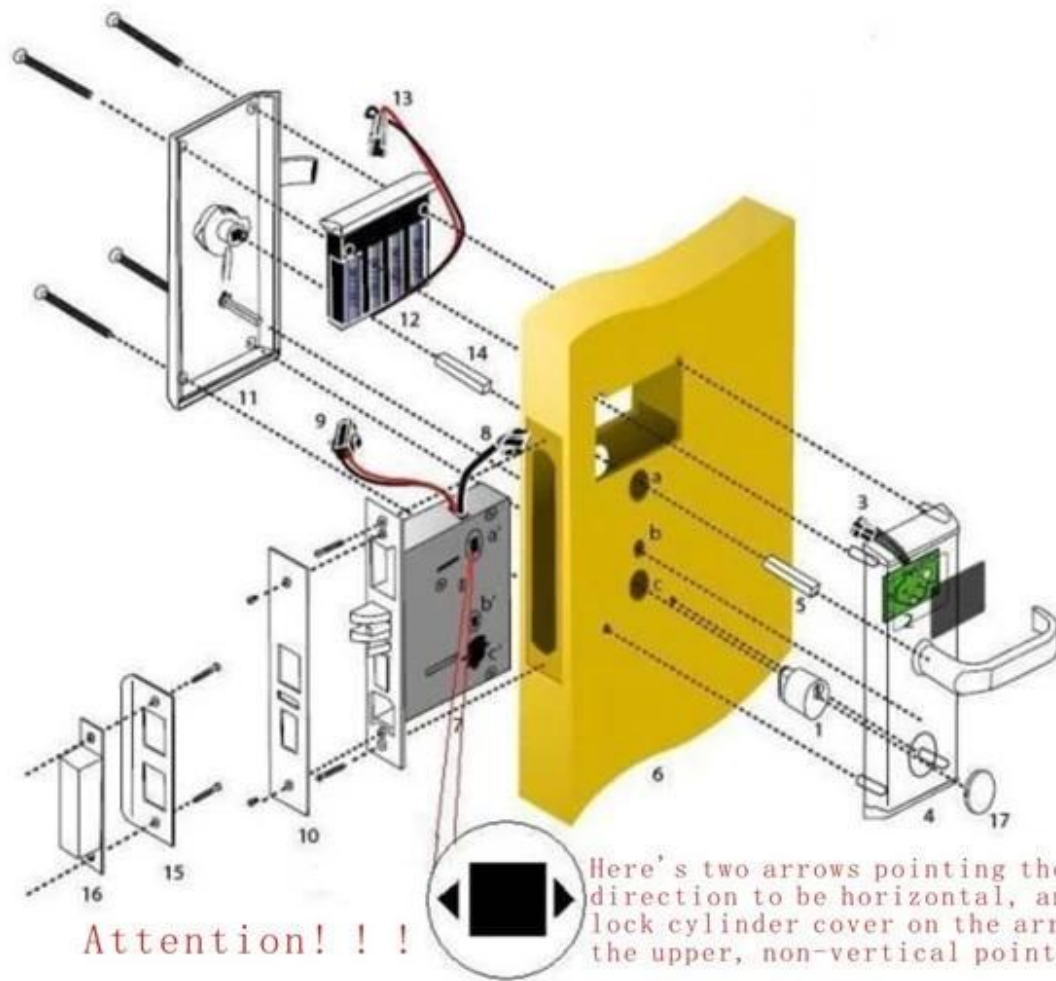

Das Zertifikat Unsere Produkt