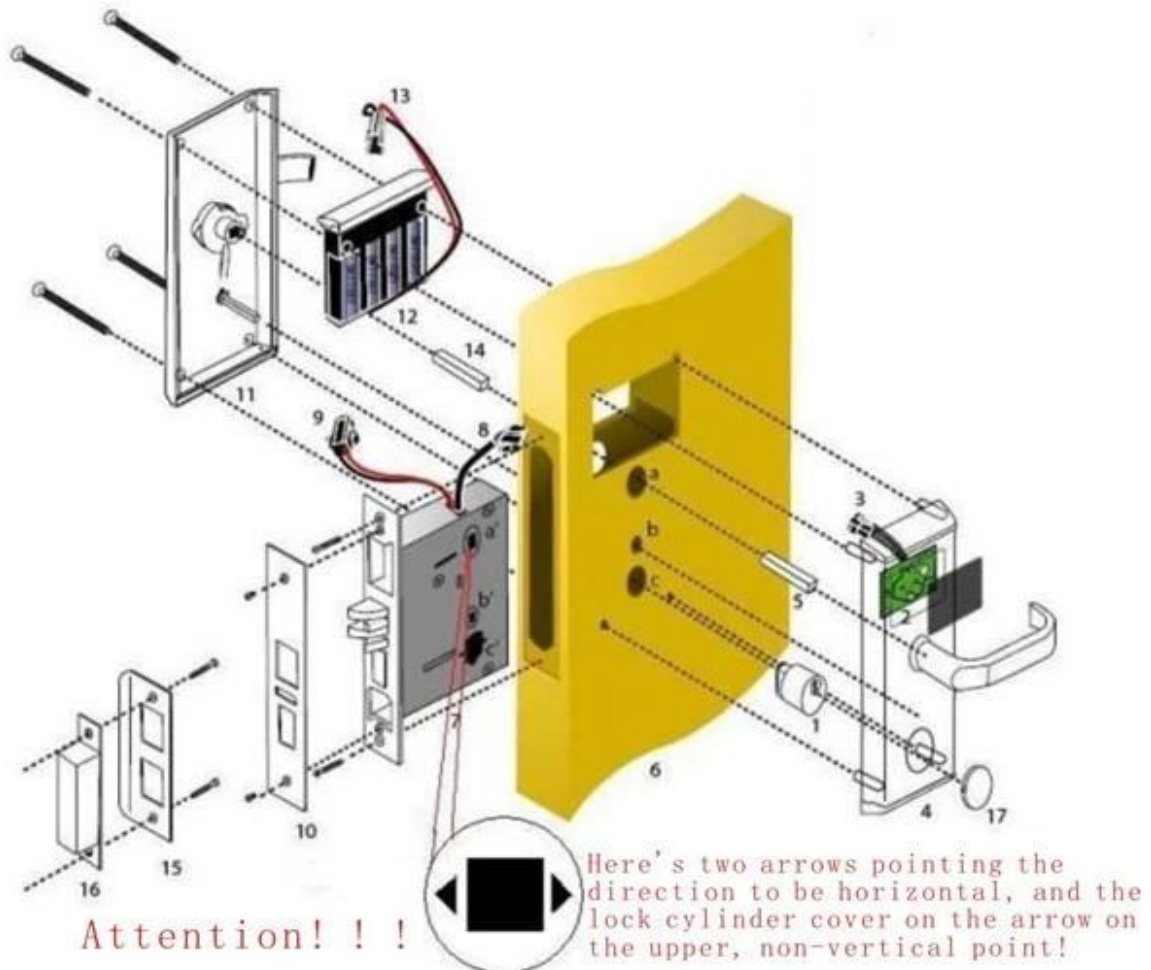

RF Hotel Türschloss einschließlich:

- A: MIFARE® Karte für Hotelschloss,
- B: Temic Karte Hotelschloss,
- C: EM Hotelschloss,

[Hotel Lock Lieferanten China](#)

Hauptmerkmale unserer Hotel Türschloss

1. Es wird von Zink-Legierung (Edelstahl oder Kupfer) einmal mit hoher Sicherheit und Solidität Natur geschmiedet.
2. Intellektueller ultra dünner kleiner Kern des Schlosses, dieses macht den Bruch zur Tür so wenig wie möglich, wenn man Löcher macht.
3. Freier Griff, um zu verhindern, dass die äußere Belastung die innere Struktur ruiniert. Das Arbeitsleben ist lang.
4. Wir prüfen jede Leiterplatte, um ihre Lebensdauer sicherzustellen Spanne.
5. Mangel an Spannung angezeigt, um Benutzer zu schütteln sollten Batterien rechtzeitig wechseln.

[Großhandel Hotel Türschloss System](#)

So installieren Sie unsere Chinesische Türschloss

Das Zertifikat unseres Produktes

Einige andere Bilder unseres chinesischen Türschlosses

Technische Parameter:

Betriebsspannung	6,0 V (4 Stück Alkali-Batterien Nr. 5)
Statischer Strom	> 15 mA
Kartenlesestrom	≤ 20 mA

- Dann bekommt der Gast die Zimmerkarte und geht in den richtigen Raum, wischen Sie die Karte zum Entriegeln in das Schloss und legen Sie die Karte dann in den Energiesparschalter, um bei Bedarf die Stromversorgung zu erhalten.