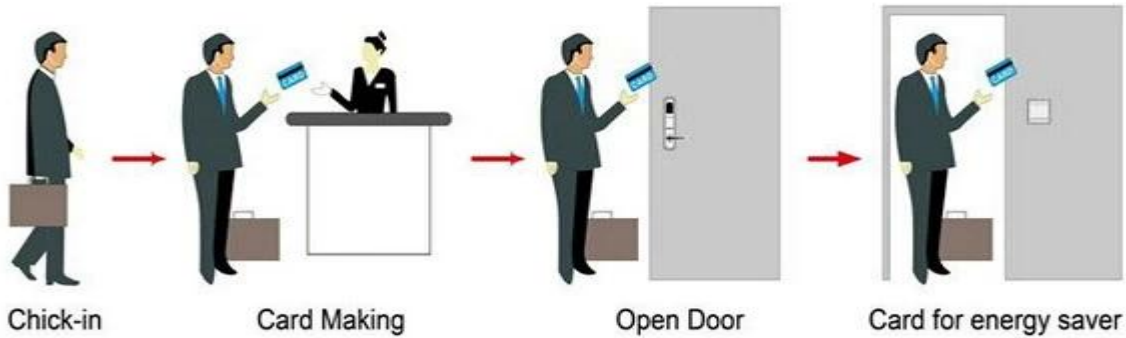

EIN SYSTEM PY-8320 einschließlich:

Kontaktlose IC-Kartenfirma, Kundenspezifische Druck-IC-Kartenfirma, Wifi Zeiterfassung Verteiler

- A: MIFARE®-Karten-Hotelsperre (mit USB-Port-Karten-Encoder und Software)
- B: Temic Card Hotelsperre (Verwendung mit USB-Port-Karten-Encoder und Software)
- C: EM Hotel Sperre, (Standalone verwenden, keine Notwendigkeit Software)

Smart Card Basic Function

Smart Card Extensive Function

Einzelbetrieb 0,8 Sekunden

Kartenlesenzzeit < 0,1s

Türstärke 32-60 mm einbauen

Gesichtsfarbe Kann kundengebunden werden

Paket beinhaltet komplette Sperre, Software und Demo-Video

Technologie fortgeschrittene Hassel USB Technologie

HOTEL LOCK SYSTEM ONE-CARD-PASS

1. Elektronisches Türschloss für Hotel Sperre (Menge = Zimmer) --- Um die Tür zu öffnen
2. Encoder (1pcs / hotel) --- Für die Ausstellung aller Arten von Karten
3. Schalter (qty = Gästezimmer) --- Um die Macht zu bekommen
4. Cards (qty = 3 mal des Raumes) ----- Zum Öffnen des Schlosses
5. Data Sammler (1 Stück / Hotel, optional) ----- Für immer die Zeit und die Zeiten der Eingang Informationen aus dem Schloss
6. Selbst entwickelte Software (kostenlos) ---- Für die Einstellung des Programms das ganze System.