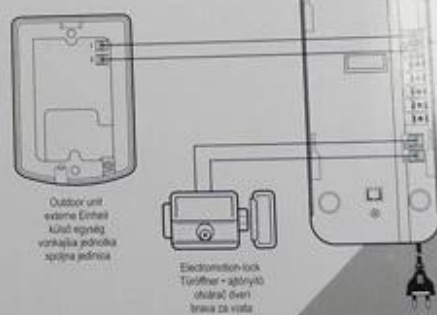

ZHUDELE

○ ZDL-3207
○ ZDL-3208

Intercom Doorbell

gegensprechanlage mit türöffner
kaputelefon ajtónyitóval

SK INTERFON SA OTVÁRANÍEM VRAT

- dvadruhotový systém
- digitálny kódovanie
- zameraný na presnú prenos zvuku medzi dvoma jednotkami
- elektronika za otvárania kľučku bez ďalšieho napájania
- ľahká inštalácia - pripravený na montáž kábel (je pripravený pomocou šroubu)
- dosah: maximálne 500 m v prípade použitia kábel 2x1 mm² (kabel nie je príslušným materiálom)

SK VOHODNÝ TELEFON S OTVÁRANÍOM DVERÍ

- systém vhodného kvalitný a dvojdrôtový elektrický vedením
- digitálny kódovanie
- výborný prenos zvuku medzi dvoma jednotkami
- elektronický otvárač dverí bez ďalšieho napájania
- ľahká inštalácia - pripravený na montáž kábel (je pripravený pomocou šroubu)
- dosah: maximálne 500 m v prípade použitia kábel 2x1 mm² (kabel nie je príslušným materiálom)

Distribútor: Somogyi Electronic Slovensko s.r.o.
Záhradníka 10, 845 01 Kúrnovo, SK
Tel: +421 0 35 7502400 • somogyi.sk
Inštalácia podľa: Dia

230 V~ / 50 Hz

TÜV
CE
ISO9001