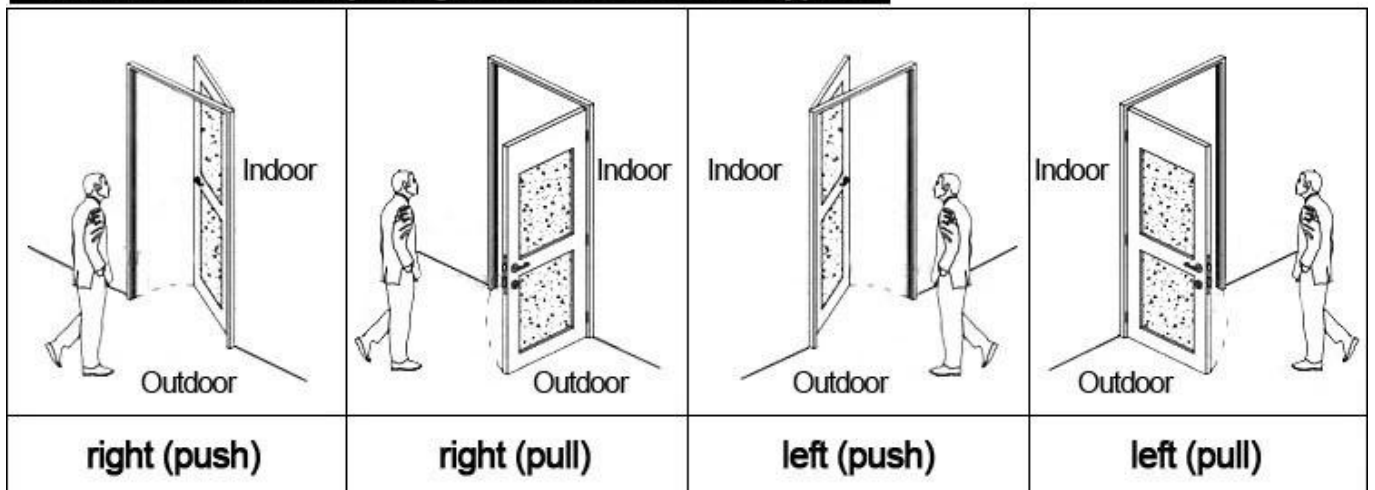

Fortschrittliche Technologie Hassel USB Technologie

PRODUCT DISPLAY

HOTEL LOCK SYSTEM ONE-CARD-PASS

1. [elektronisches Türschloss-System für hotels](#) Sperre (Menge = Zimmer)---für die Tür
2. Encoder (1pcs/Hotel)---für die Ausstellung alle Arten von Karten
3. wechseln (Menge = Zimmer)---um die Kraft zu tanken
4. Karten (Menge = 3 Mal Zimmer)---für Schloss öffnen
5. Data Collector (1pcs/Hotel, optional)---für immer die Zeit und die Zeiten der Eingang Informationen aus dem Schloss
6. selbst entwickelte Software (kostenlos)---zur Einstellung des Programms des ganzen Systems.

Please confirm door opening direction as below 4 types:

Erweiterte Funktion:

Zutrittskontrolle

Für gemeinsame oder Haupttüren etc.. gleiche Software, dieselbe Karte

Aufzugssteuerung

Für Elecator. gleiche Software, dieselbe Karte