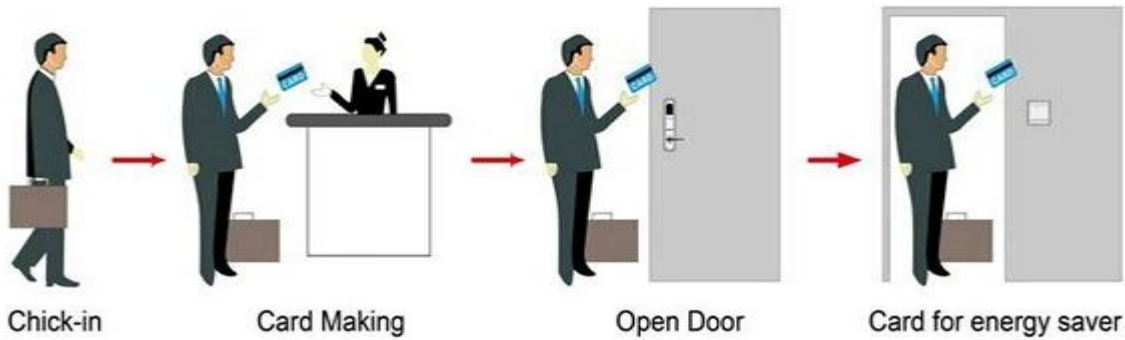

elektronische Schlüsselkarte Hotel Tür schloss einschließlich:

- A: Mifare® Hotel Kartensperre, (zur Verwendung mit USB-Port-Karte Encoder und Software)
- B: Temic Hotel Kartensperre, (zur Verwendung mit USB-Port-Karte Encoder und Software)
- C: EM Hotel sperren, (Standalone, keine Notwendigkeit-Software verwenden)

Smart Card Basic Function

Smart Card Extensive Function

Arbeitsgang 0,8 Sekunden

Karte lesen Zeit < 0, 1 s

Installieren Sie Türstärke 32-60 mm

Gesichts-Farbe kann customerized werden

Paket enthält komplette Sperre, Software und Demo-video

Fortschrittliche Technologie Hassel USB Technologie

PRODUCT DISPLAY

HOTEL LOCK SYSTEM ONE-CARD-PASS

1. [elektronisches Türschloss-System für hotels](#) Sperre (Menge = Zimmer)---für die Tür
2. Encoder (1pcs/Hotel)---für die Ausstellung alle Arten von Karten
3. wechseln (Menge = Zimmer)---um die Kraft zu tanken
4. Karten (Menge = 3 Mal Zimmer)---für Schloss öffnen
5. Data Collector (1pcs/Hotel, optional)---für immer die Zeit und die Zeiten der Eingang Informationen aus dem Schloss
6. selbst entwickelte Software (kostenlos)---zur Einstellung des Programms des ganzen Systems.