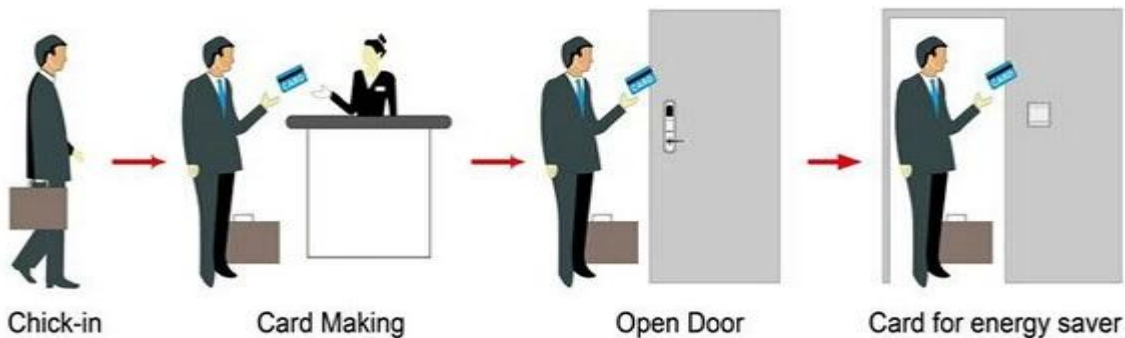

## Hotel Schloss Lieferanten China einschließlich:

- A: MIFARE®-Karten-Hotelsperre (mit USB-Port-Karten-Encoder und Software)
  - B: Temic Card Hotelsperre (Verwendung mit USB-Port-Karten-Encoder und Software)
  - C: EM Hotel Sperre, (Standalone verwenden, keine Notwendigkeit Software)
- [Elektronisches Türschloss für Hotels](#)

## Smart Card Basic Function