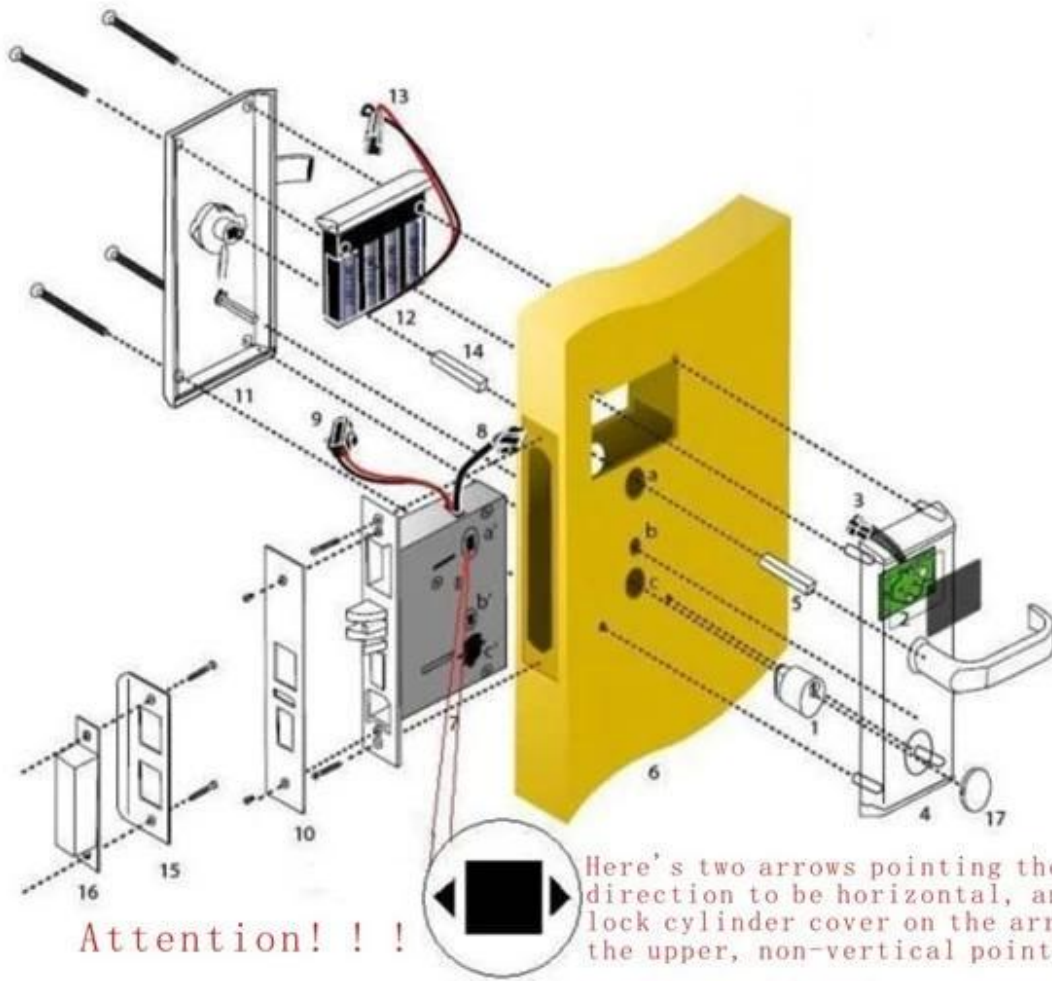

RF Hotel Türschloss, einschließlich:

- A: MIFARE® Karte für Hotel Schloss, einstellen (mit USB-Anschluss Kartengeber und Software)
- B: Temic Karte Hotel Schloss, einstellen (mit USB-Anschluss Kartengeber und Software)
- C: EM-Hotel Schloss, (Standalone-Anwendung, keine Notwendigkeit, Software)

Hauptmerkmale unseres Hotels, Servolenkung

1. Es wird von Zink-Legierung (Edelstahl oder Kupfer) einmal mit hoher Sicherheit und Solidität der Natur geschmiedet.
2. IchNTELLECTUAL ultradünner kleiner Kern des Verschlusses, dieser bildet den Bruch zur Tür so wenig wie möglich, wenn sie Löcher.
3. Freie Handgriff, um den externen Druck am Ruinieren der internen Struktur verhindern. Die Lebensdauer ist lang.
4. Prüfen wir jede Leiterplatte, um seine Lebensdauer zu gewährleisten Spanne.

Wie Sie unser Hotel Türschloss einbauen

Das Zertifikat unseres Produkt

Einige Andere Bilder von unseren Produkt

Lock und Software Arbeitsschritte

- Computer (zur Installation der Software), Kartengeber, Karten, Verschlüsse sind die Basis one. Also, können Sie die Energiesparschalter, Datensammler zu den system..as können Sie das anhängen Foto zu sehen.

- Dann erhalten der Gast das Zimmer Karte und gehen Sie nach rechts, Zimmer, streichen Sie die Karte mit dem Schloss zur Entriegelung, dann stecken Sie die Karte in den Energiespar-Schalter, um die Leistung bei Bedarf zu bekommen.