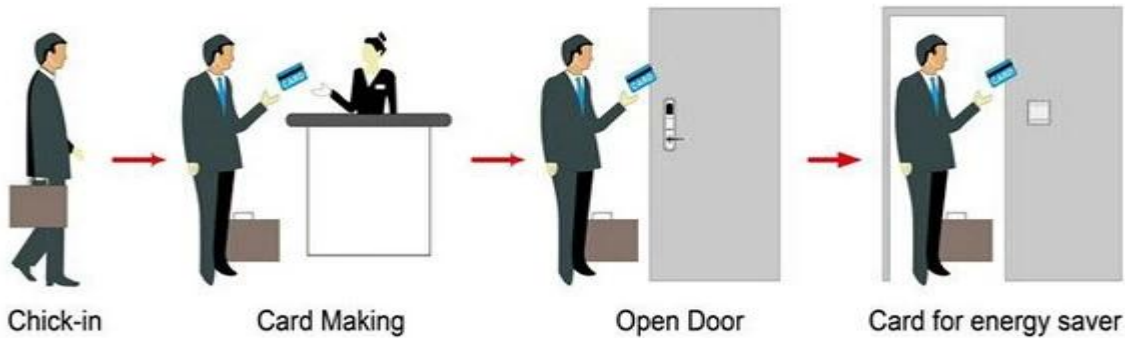

# Großhandel Hotel Türverriegelung System mit häufigen Verkauf PY-8011-3

RF Hotel Türverriegelung System einschließlich:

A: MIFARE®-Karten-Hotelsperre (mit USB-Port-Karten-Encoder und Software)

B: Temic Card Hotelsperre (Verwendung mit USB-Port-Karten-Encoder und Software)

C: EM Hotel Sperre, (Standalone verwenden, keine Notwendigkeit Software)

## Smart Card Basic Function