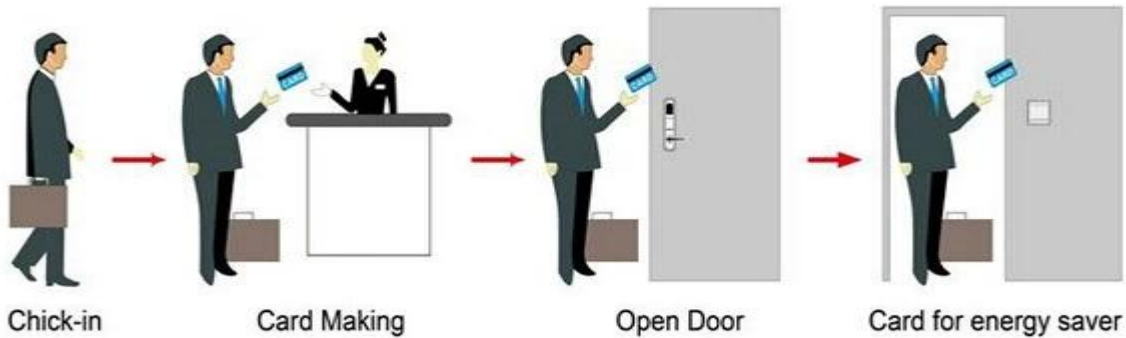

EIN SYSTEM PY-8320 einschließlich:

**Büro / home dynamische Passwort Sperre Fabrik, Wettbewerbsfähigste Zeiterfassung, Zutrittskontrollsystem Preis**

A: MIFARE®-Karten-Hotelsperre (mit USB-Port-Karten-Encoder und Software)

B: Temic Card Hotelsperre (Verwendung mit USB-Port-Karten-Encoder und Software)

C: EM Hotel Sperre, (Standalone verwenden, keine Notwendigkeit Software)

### Smart Card Basic Function