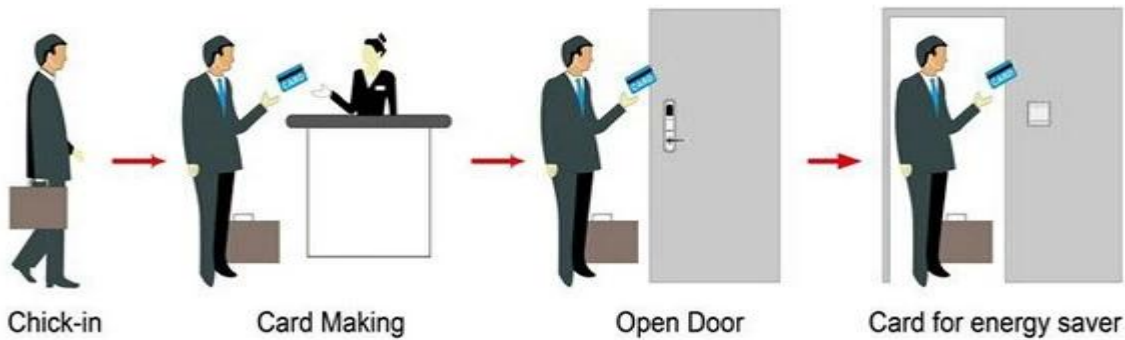

Schieben Sie die Tür schloss Elektroschloss Lieferanten china

inklusive:

A: Mifare® Hotel Kartensperre, (zur Verwendung mit USB-Port-Karte Encoder und Software)

B: Temic Hotel Kartensperre, (zur Verwendung mit USB-Port-Karte Encoder und Software)

C: EM Hotel sperren, (Standalone, keine Notwendigkeit Software verwenden)

Smart Card Basic Function

Smart Card Extensive Function

Arbeitsgang 0,8 Sekunden

Karte lesen Zeit < 0,1 s

Installieren Sie Türstärke 32-60 mm