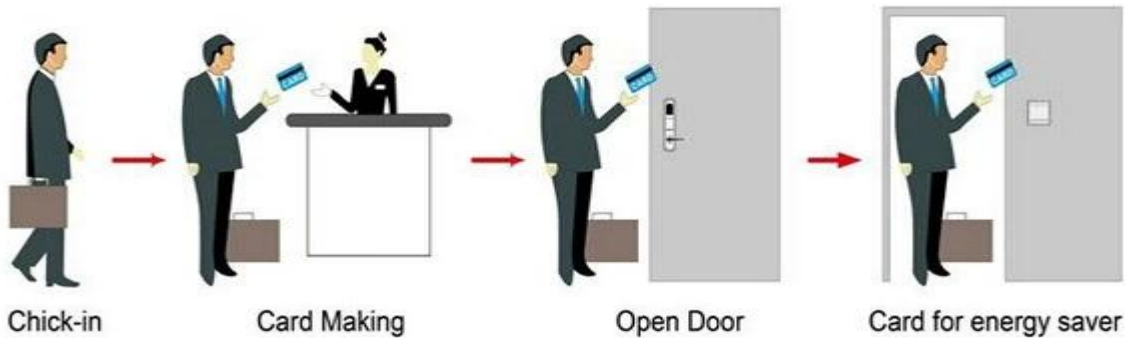

elektronisches Türschloss-System für Hotels, darunter:

A: Mifare® Hotel Kartensperre, (zur Verwendung mit USB-Port-Karte Encoder und Software)

B: Temic Hotel Kartensperre, (zur Verwendung mit USB-Port-Karte Encoder und Software)

C: EM Hotel sperren, (Standalone, keine Notwendigkeit Software verwenden)

Smart Card Basic Function

Smart Card Extensive Function

Arbeitsgang 0,8 Sekunden

Karte lesen Zeit < 0,1 s

Installieren Sie Türstärke 32-60 mm