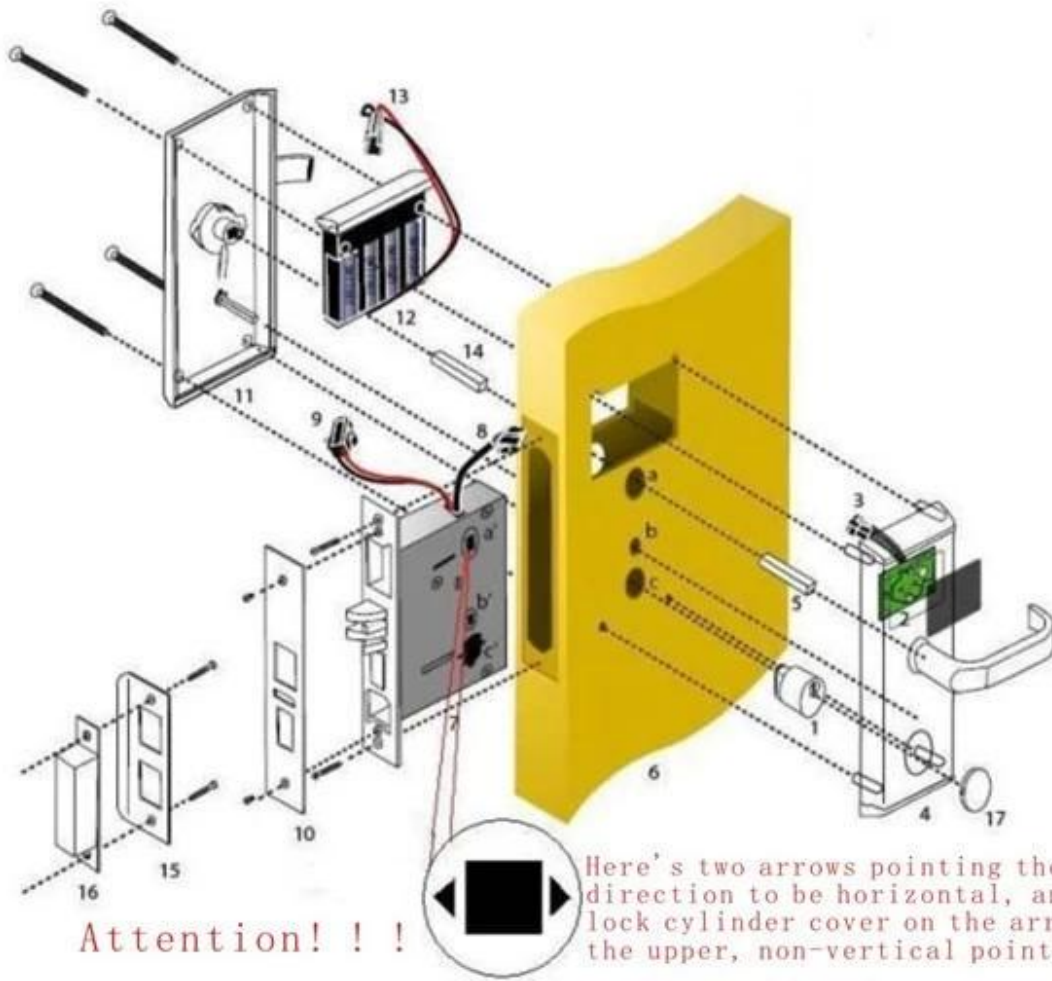

RF Hotel Türschloss mit:

Lieferant: [RF ID-Karte Hotel Sperre Anbieter](#), [Mehrfarbige Hotelschloss Lieferant](#), [Smart Card Hotel Schloss Lieferant](#)

A: MIFARE®-Karte für Hotelsperre (Verwendung mit USB-Port-Karten-Encoder und Software)

B: Temic Card Hotelsperre (mit USB-Port-Karten-Encoder und Software)

C: EM Hotel Sperre, (Standalone verwenden, keine Notwendigkeit Software)

Hauptmerkmale unserer Hoteltürschloss

1 Es ist geschmiedet von Zink-Legierung (Edelstahl oder Kupfer) einmal, mit hoher Sicherheit und Solidität Natur.

2 Ich Intellectual ultra dünnen kleinen Kern des Schlosses, Dies macht den Bruch an der Tür so wenig wie möglich bei der Herstellung von Löchern.

3. Freier Griff, um zu verhindern, dass die äußere Belastung die innere Struktur ruiniert. Das Arbeitsleben ist lang.

So installieren Sie unsere Hotel Card Türschloss

Das Zertifikat unseres Produktes

Einige andere Bilder von unserer Hotelkarte Türschloss

LOck und Software Arbeitsschritte

- Computer (zur Installation der Software), Karten-Encoder, Karten, Sperren sind die Basis Eins. Auch könnte man den Energiespar-Schalter, Daten-Sammler auf das System .. wie man das Anhäng-Foto sehen kann.
- Die Software wird Ihnen kostenlos zur Verfügung gestellt.
- Mit Hilfe von Software beenden Sie die Einrichtung der Hotelsperre leicht ... und in der Rezeption des Hotels wird das Hotelpersonal die Zimmerkarte für Gast machen.
- Dann bekommt der Gast die Zimmerkarte und gehe in den richtigen Raum, wische die Karte zum Schloss zum Entsperren, dann stecke die Karte in den Energiesparmodus, um die Macht zu bekommen, wenn nötig.
- Als Manager können Sie den täglichen / monatlichen / jährlichen Bericht mit der Software erhalten.
- Auch der Datensammler hilft Ihnen, die Reserveaufzeichnungen vom Schloss zu erhalten und sie auf dem PC zu lesen.