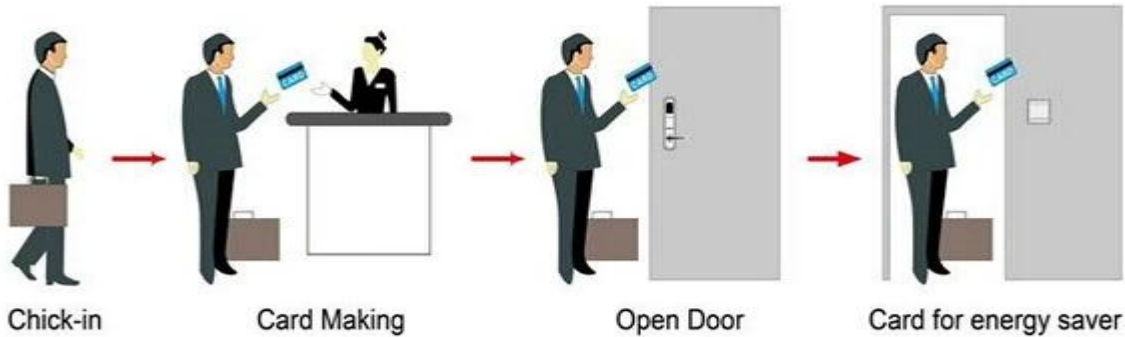

Hotel Schloss Lieferanten China einschließlich:

A: Mifare® Hotel Kartensperre, (zur Verwendung mit USB-Port-Karte Encoder und Software)

B: Temic Hotel Kartensperre, (zur Verwendung mit USB-Port-Karte Encoder und Software)

C: EM Hotel sperren, (Standalone, keine Notwendigkeit-Software verwenden)

Smart Card Basic Function

Smart Card Extensive Function

Arbeitsgang 0,8 Sekunden

Karte lesen Zeit < 0, 1 s

Installieren Sie Türstärke 32-60 mm