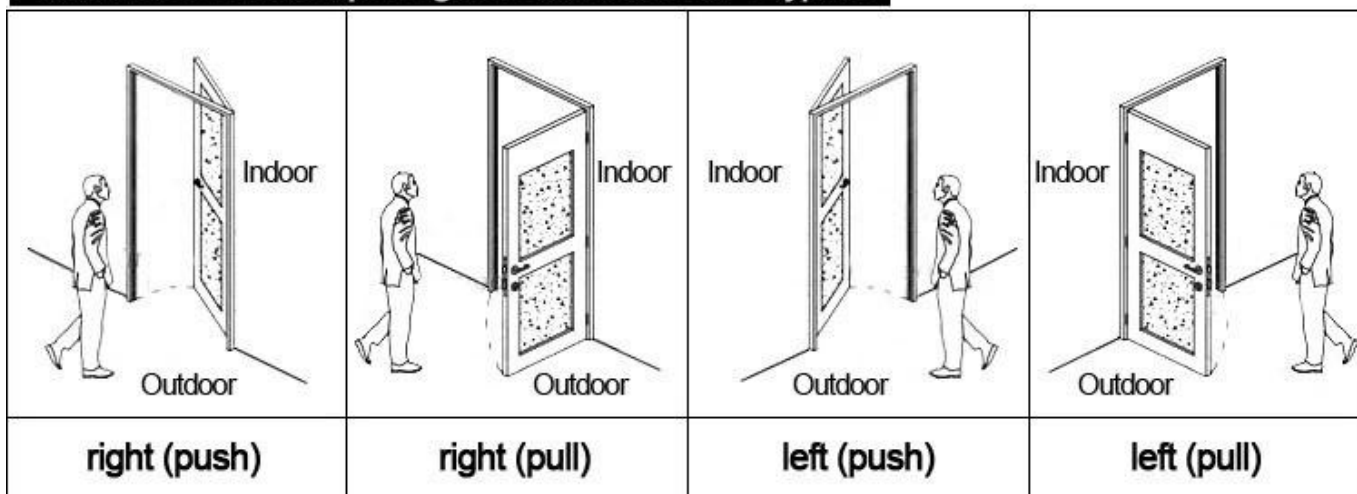

Door Lock
Software

RF Card
Reader

Data Collector

RF Card

Gain Power
Switch

Please confirm door opening direction as below 4 types:

Erweiterte Funktion:

Zutrittskontrolle

Für gemeinsame oder Haupttüren etc., gleiche Software, dieselbe Karte

Aufzugssteuerung

Für Elecator, gleiche Software, dieselbe Karte

Zimmer-status

Kommen Sie für Zimmer mit Türklingel

Welcome your inquiry 