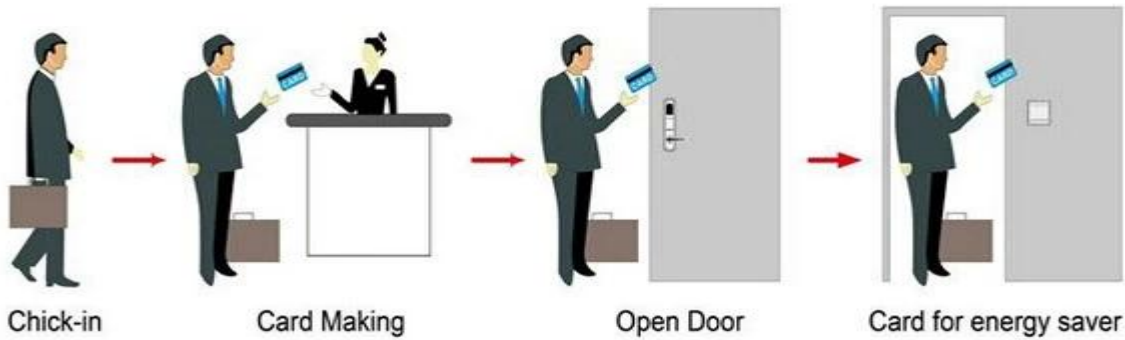

elektronische Tür Lock System einschließlich:

- A: Mifare® Hotel Kartensperre, (zur Verwendung mit USB-Port-Karte Encoder und Software)
- B: Temic Hotel Kartensperre, (zur Verwendung mit USB-Port-Karte Encoder und Software)
- C: EM Hotel sperren, (Standalone, keine Notwendigkeit-Software verwenden)

Smart Card Basic Function

Smart Card Extensive Function

Arbeitsgang 0,8 Sekunden

Karte lesen Zeit < 0, 1 s

Installieren Sie Türstärke 32-60 mm

Gesichts-Farbe kann customerized werden

Paket enthält komplette Sperre, Software und Demo-video

Fortschrittliche Technologie Hassel USB Technologie

PRODUCT DISPLAY

HOTEL LOCK SYSTEM ONE-CARD-PASS

1. [elektronisches Türschloss-System für hotels](#) Sperre (Menge = Zimmer)---für die Tür
2. Encoder (1pcs/Hotel)---für die Ausstellung alle Arten von Karten
3. wechseln (Menge = Zimmer)---um die Kraft zu tanken
4. Karten (Menge = 3 Mal Zimmer)---für Schloss öffnen