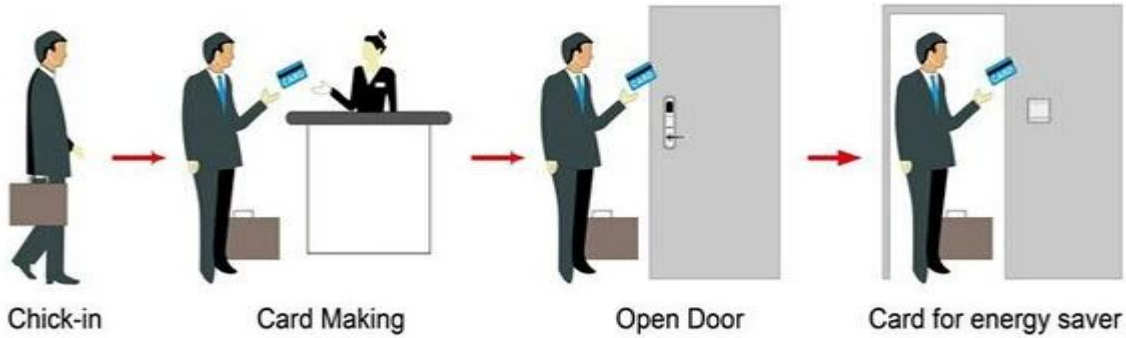

EIN SYSTEM PY-8320 einschließlich:

- A: MIFARE®-Karten-Hotelsperre (mit USB-Port-Karten-Encoder und Software)
- B: Temic Card Hotelsperre (Verwendung mit USB-Port-Karten-Encoder und Software)
- C: EM Hotel Sperre, (Standalone verwenden, keine Notwendigkeit Software)

Smart Card Basic Function

Smart Card Extensive Function

Einzelbetrieb 0,8 Sekunden

Kartenlesenzzeit < 0,1s

Türstärke 32-60 mm einbauen

Gesichtsfarbe Kann kundengebunden werden

Paket beinhaltet komplette Sperre, Software und Demo-Video

Technologie fortgeschrittene Hassel USB Technologie

HOTEL LOCK SYSTEM ONE-CARD-PASS

1. Elektronisches Türschloss für Hotel Sperre (Menge = Zimmer) --- Um die Tür zu öffnen
2. Encoder (1pcs / hotel) --- Für die Ausstellung aller Arten von Karten
3. Schalter (qty = Gästezimmer) --- Um die Macht zu bekommen
4. Cards (qty = 3 mal des Raumes) ----- Zum Öffnen des Schlosses
5. Data Sammler (1 Stück / Hotel, optional) ----- Für immer die Zeit und die Zeiten der Eingang Informationen aus dem Schloss
6. Selbst entwickelte Software (kostenlos) ---- Für die Einstellung des Programms das ganze System.