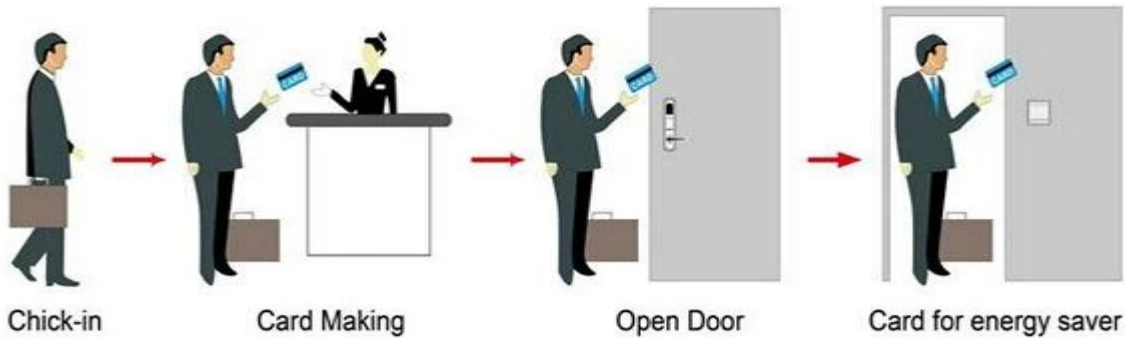

Werbeartikel Keyless Türschloss Porzellan

Edelstahl-Hotel Keycard Schloss Fabrik, Rfid Zutrittskontrollsystem, Elektronisches Türschloss für Hotels

Smart Card Basic Function

Smart Card Extensive Function

Kartentyp ID, TEMIC, MIFARE®
Lock Material Front & back & Griff 304 Edelstahl
Kartenleben 10 Jahre
Induktiver Abstand ≤ 5cm
Stromversorgung DC 6V, 4 Stück AA Alkaline Batterien
Statischer Leistungsverbrauch < 30 uA
Dynamischer Leistungsverbrauch < 200 mA
Einzelbetrieb 0,8 Sekunden
Kartenlesenzzeit < 0,1s
Türstärke 32-60 mm einbauen
Gesichtsfarbe Kann kundengebunden werden
Paket beinhaltet komplette Sperre, Software und Demo-Video
Sprachunterstützung Chinesisch, Englisch, Portugiesisch, Türkisch, Russisch
Garantie: 1 Jahr Garantie
Service OEM oder ODM
Kompatibles Netzwerk Windows XP / 2000 / 2003/2007
Technologie fortgeschrittene Hassel USB Technologie

Modell PY-8505

PRODUCT DISPLAY

HOTEL LOCK SYSTEM ONE-CARD-PASS

1. [Hotel Schloss Lieferanten china](#) Lock (qty = guest room) --- Für die Tür öffnen
2. Encoder (1pcs / hotel) --- Für die Ausstellung aller Arten von Karten
3. Schalter (qty = Gästezimmer) --- Um die Macht zu bekommen
4. Cards (qty = 3 mal des Raumes) ----- Zum Öffnen des Schlosses
5. Data Sammler (1 Stück / Hotel, optional) ----- Für immer die Zeit und die Zeiten der Eingang Informationen aus dem Schloss
6. Selbst entwickelte Software (kostenlos) ---- Für die Einstellung des Programms das ganze System.