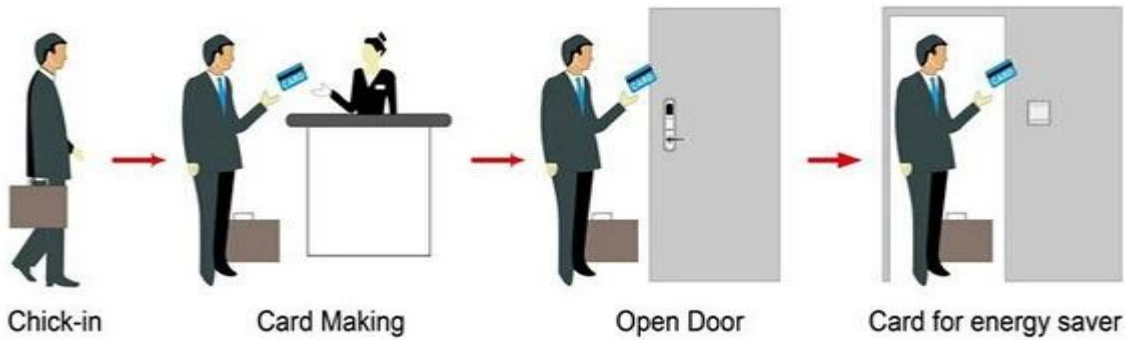

## Nähe Hotel Tür schloss einschließllich:

A: Mifare® Hotel Kartensperre, (zur Verwendung mit USB-Port-Karte Encoder und Software)

B: Temic Hotel Kartensperre, (zur Verwendung mit USB-Port-Karte Encoder und Software)

C: EM Hotel sperren, (Standalone, keine Notwendigkeit-Software verwenden)

## Smart Card Basic Function