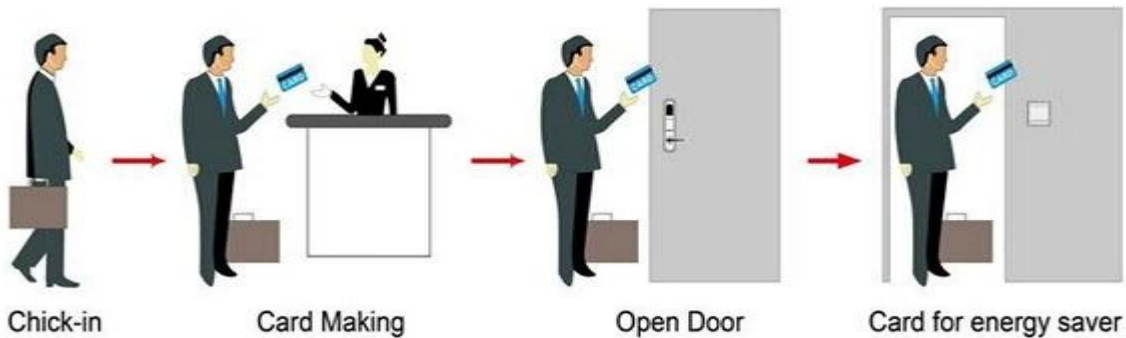

Keyless Türschloss Porzellan einschließlich:

- A: MIFARE®-Karten-Hotelsperre (mit USB-Port-Karten-Encoder und Software)
- B: Temic Card Hotelsperre (Verwendung mit USB-Port-Karten-Encoder und Software)
- C: EM Hotel Sperre, (Standalone verwenden, keine Notwendigkeit Software)

Smart Card Basic Function

Smart Card Extensive Function

Einzelbetrieb 0,8 Sekunden

Kartenlesenzzeit & lt; 0,1s

Türstärke 32-60 mm einbauen

Gesichtsfarbe Kann kundengebunden werden

Paket beinhaltet komplette Sperre, Software und Demo-Video

Technologie fortgeschrittene Hassel USB Technologie

HOTEL LOCK SYSTEM ONE-CARD-PASS

1. [Hotel Schloss Lieferanten](#) Lock (qty = guest room) --- Für die Tür öffnen
2. Encoder (1pcs / hotel) --- Für die Ausstellung aller Arten von Karten
3. Schalter (qty = Gästezimmer) --- Um die Macht zu bekommen
4. Cards (qty = 3 mal des Raumes) ----- Zum Öffnen des Schlosses
5. Data Sammler (1 Stück / Hotel, optional) ----- Für immer die Zeit und die Zeiten der Eingang Informationen aus dem Schloss
6. Selbst entwickelte Software (kostenlos) --- Für die Einstellung des Programms das ganze System.