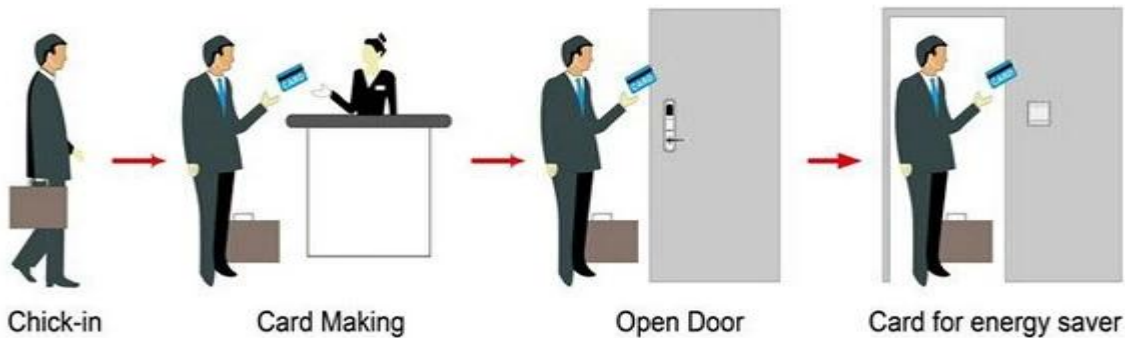

Zutrittskontrollsystem Preis, Finger & ID-Karte Zutrittskontrolle Unternehmen, Rfid Zutrittskontrollsystem

Hotel Schloss Lieferanten China einschließlich:

A: MIFARE®-Karten-Hotelsperre (mit USB-Port-Karten-Encoder und Software)

B: Temic Card Hotelsperre (Verwendung mit USB-Port-Karten-Encoder und Software)

C: EM Hotel Sperre, (Standalone verwenden, keine Notwendigkeit Software)

Smart Card Basic Function

Smart Card Extensive Function

Einzelbetrieb 0,8 Sekunden

Kartenlesenzzeit & lt; 0,1s

Türstärke 32-60 mm einbauen

Gesichtsfarbe Kann kundengebunden werden

Paket beinhaltet komplette Sperre, Software und Demo-Video

Sprachunterstützung Chinesisch, Englisch, Portugiesisch, Türkisch, Russisch