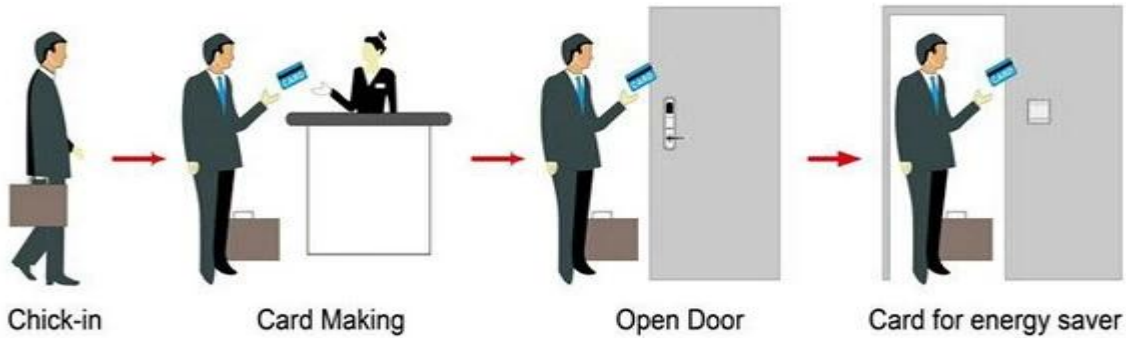

EIN SYSTEM PY-8320 einschließlich:

Uhf rfid Leser Modul Preis, Besten Preis Magnetschloss Hersteller, Bester Preis Temic Kartenfirma

- A: MIFARE®-Karten-Hotelsperre (mit USB-Port-Karten-Encoder und Software)
- B: Temic Card Hotelsperre (Verwendung mit USB-Port-Karten-Encoder und Software)
- C: EM Hotel Sperre, (Standalone verwenden, keine Notwendigkeit Software)

Smart Card Basic Function

Smart Card Extensive Function

Einzelbetrieb 0,8 Sekunden

Kartenlesenzeit & lt; 0,1s

Türstärke 32-60 mm einbauen

Gesichtsfarbe Kann kundengebunden werden

Paket beinhaltet komplette Sperre, Software und Demo-Video

Technologie fortgeschrittene Hassel USB Technologie

HOTEL LOCK SYSTEM ONE-CARD-PASS

1. Elektronisches Türschloss für Hotel Sperre (Menge = Zimmer) --- Um die Tür zu öffnen
2. Encoder (1pcs / hotel) --- Für die Ausstellung aller Arten von Karten
3. Schalter (qty = Gästezimmer) --- Um die Macht zu bekommen
4. Cards (qty = 3 mal des Raumes) ----- Zum Öffnen des Schlosses
5. Data Sammler (1 Stück / Hotel, optional) ----- Für immer die Zeit und die Zeiten der Eingang Informationen aus dem Schloss
6. Selbst entwickelte Software (kostenlos) ---- Für die Einstellung des Programms das ganze System.