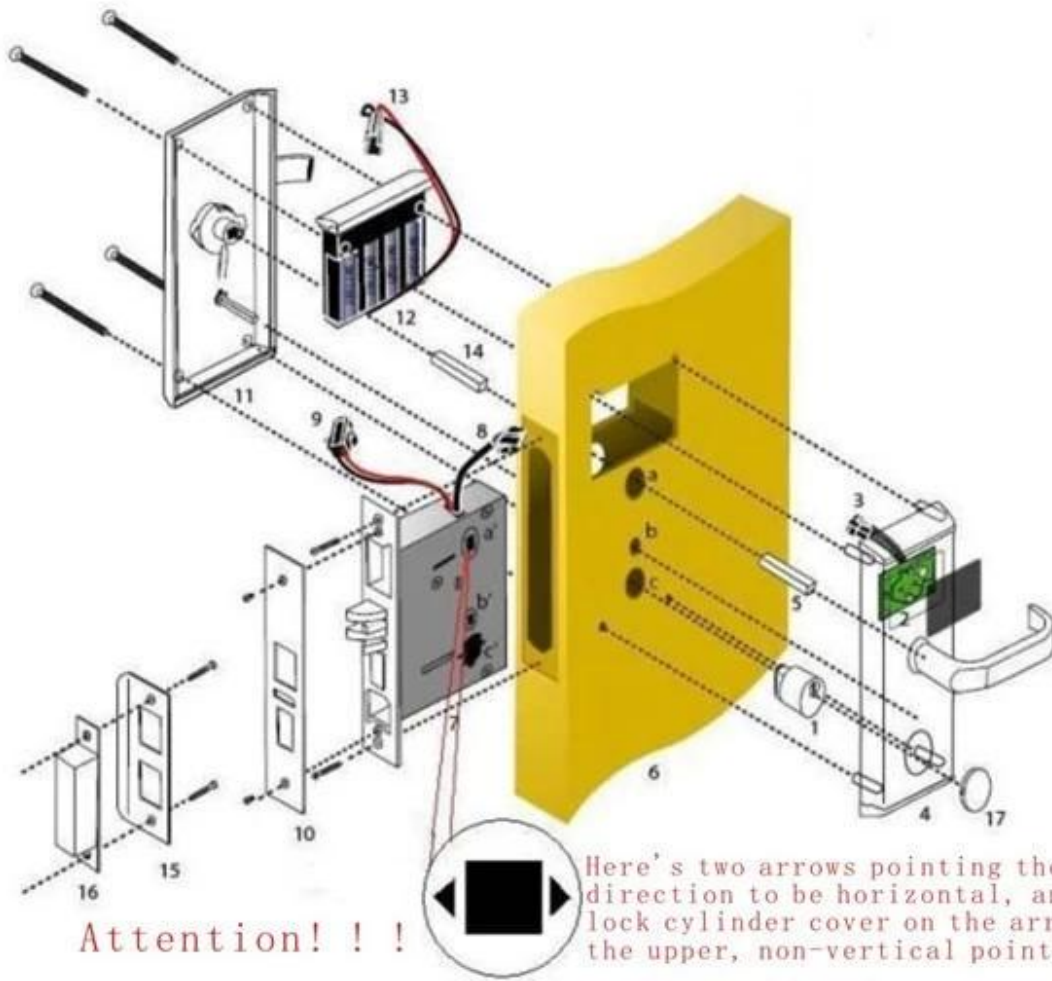

Das Zertifikat unserer RF Card Lock

RAISE

Certificate of Conformity

Date of issue: 2010-11-27 No.: RA10F1105-00

Sherchen Raize Technology Co., Limited (RAISE) hereby declares that testing has been completed and report has been generated for:

Product Name : Intelligent Electronic Lock

Model Number : FY-PY-8005,FY-8011,FY-8012,FY-8013,FY-8014,FY-8015,FY-8016,FY-8018,FY-8101,FY-8108,FY-8111,FY-8325,FY-8321,FY-8331,FY-8341,FY-8351,FY-8361,FY-8371,FY-8381,FY-8503,FY-8600,FY-8605,FY-8811,FY-8821,FY-8831,FY-8900

Applicant : SHENZHEN PROYU TECHNOLOGY CO., LIMITED
Room 401, Gong'Yi Building, 55# Zhanhua Road, Futian District, Shenzhen 518031, China

And, in accordance to the following applicable Directive:
2002/95/EC, 2006/618/EC

That this product has been tested according to the following Standard:

RoHS

Approved by: November 27, 2010 Date

The referred test report(s) show that the product complies with standard(s) recognized as giving presumption of compliance with the essential requirements in the above listed EU Directive(s). Other relevant Directives have to be observed.

RAISE

FCC Verification of Conformity

Date of issue: 2010-11-30 No.: RA10F11052-00

Sherchen Raize Technology Co., Limited (RAISE) hereby declares that testing has been completed and report has been generated for:

Product Name : Intelligent Electronic Lock

Model Number : FY-PY-8005,FY-8011,FY-8012,FY-8013,FY-8014,FY-8015,FY-8016,FY-8018,FY-8101,FY-8108,FY-8111,FY-8325,FY-8321,FY-8331,FY-8341,FY-8351,FY-8361,FY-8371,FY-8381,FY-8503,FY-8600,FY-8605,FY-8811,FY-8821,FY-8831,FY-8900

Applicant : SHENZHEN PROYU TECHNOLOGY CO., LIMITED
Room 401, Gong'Yi Building, 55# Zhanhua Road, Futian District, Shenzhen 518031, China

And, in accordance to the following applicable Directive:
FCC Rules and Regulations

That this product has been tested according to the following Standard:

FCC FCC Part 15 Class B

Therefore, RAISE hereby acknowledges that the manufacturer may issue a verification of Conformity and apply the FCC mark in accordance to FCC Rules and Regulations

Approved by: November 30, 2010 Date

The statement is based on a single evaluation of one sample of the above product. It does not imply an assessment of the whole production and does not permit the use of the test lab Logo.