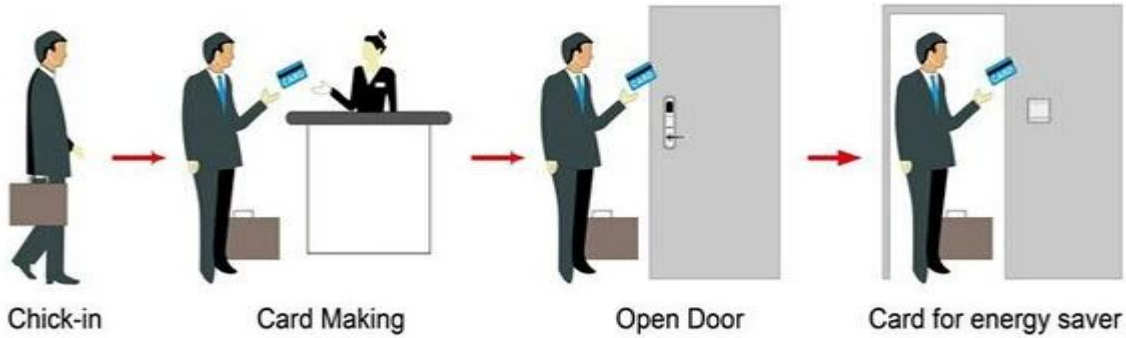

**EIN SYSTEM PY-8320 einschließlich:**

- A: MIFARE®-Karten-Hotelsperre (mit USB-Port-Karten-Encoder und Software)
- B: Temic Card Hotelsperre (Verwendung mit USB-Port-Karten-Encoder und Software)
- C: EM Hotel Sperre, (Standalone verwenden, keine Notwendigkeit Software)

## Smart Card Basic Function