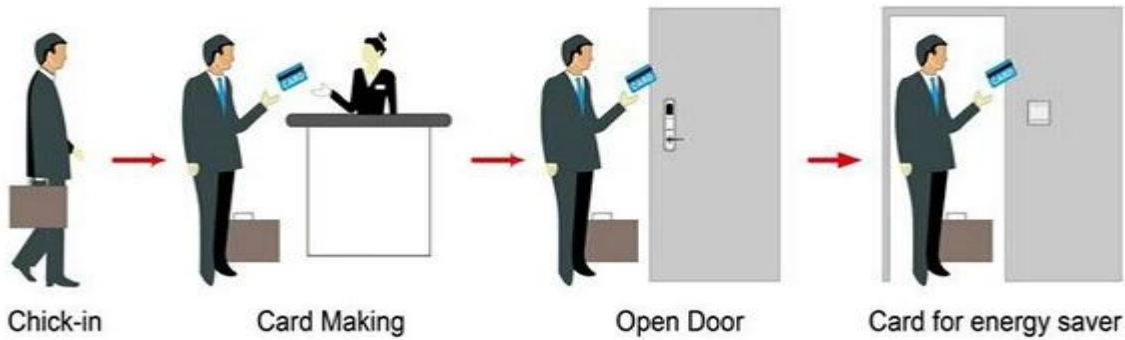

EIN SYSTEM PY-8320 einschließlich:

Uhf rfid Leser Modul Preis, Besten Preis Magnetschloss Hersteller, Bester Preis Temic

Kartenfirma

A: MIFARE®-Karten-Hotelsperre (mit USB-Port-Karten-Encoder und Software)

B: Temic Card Hotelsperre (Verwendung mit USB-Port-Karten-Encoder und Software)

C: EM Hotel Sperre, (Standalone verwenden, keine Notwendigkeit Software)

Smart Card Basic Function

Smart Card Extensive Function

Einzelbetrieb 0,8 Sekunden

Kartenlesenzzeit < 0,1s

Türstärke 32-60 mm einbauen

Gesichtsfarbe Kann kundengebunden werden

Paket beinhaltet komplette Sperre, Software und Demo-Video

Sprachunterstützung Chinesisch, Englisch, Portugiesisch, Türkisch, Russisch