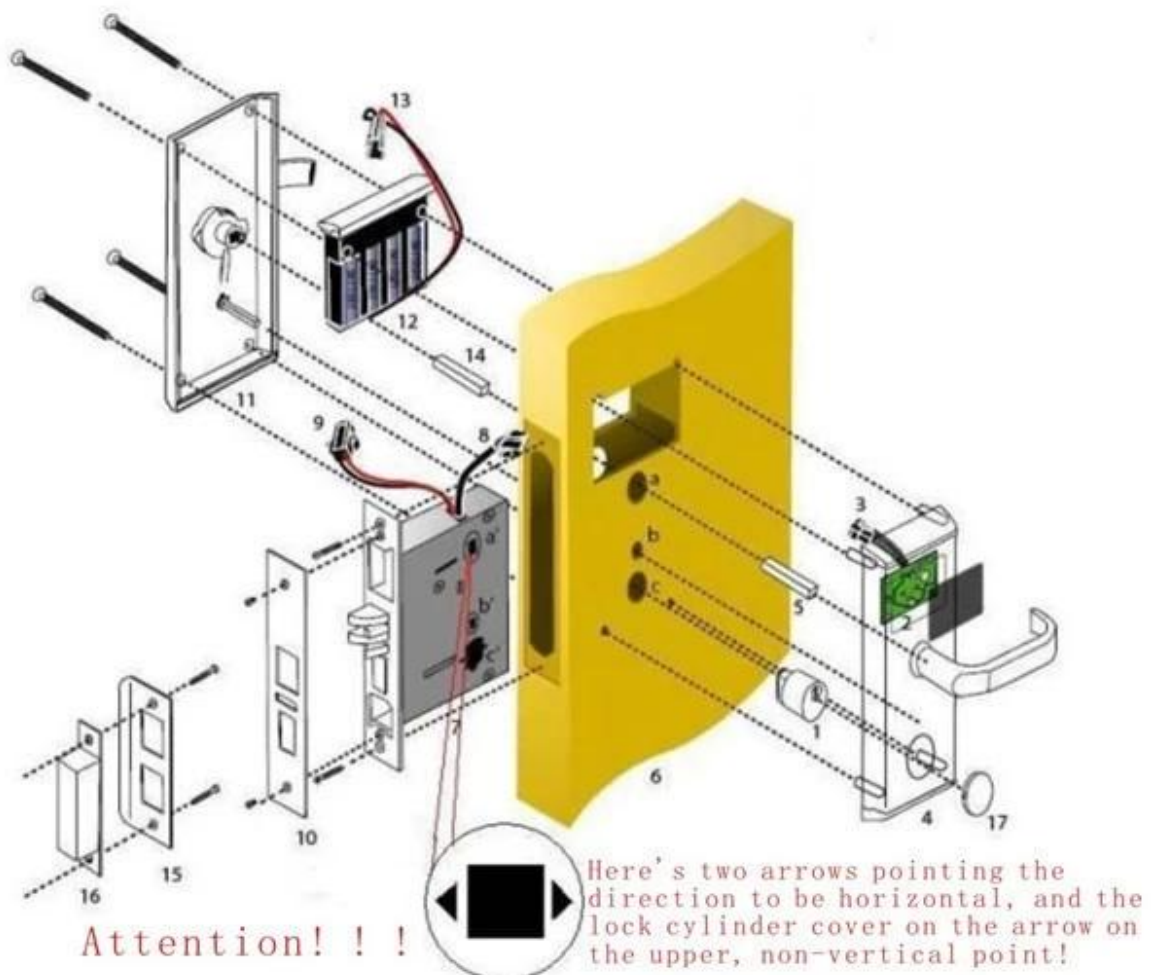

RF Hotel Türschloss einschließlich:

A: MIFARE®-Karte für Hotelschloss, (Verwendung mit USB-Portkarten-Encoder und Software)

B: Temic-Karten-Hotelschloss, (Verwendung mit USB-Port-Karten-Encoder und Software)

1. Es ist einmal Zinklegierung (Edelstahl oder Kupfer) mit hoher Sicherheit und Solidität Natur geschmiedet.
2. IchIntellectual ultradünne kleine Kern des Schlosses, Dies macht den Bruch der Tür so wenig wie möglich, wenn Löcher gemacht werden.
3. Freier Griff, um zu verhindern, dass die äußere Belastung die innere Struktur ruiniert. Das Arbeitsleben ist lang.
4. Wir prüfen jede Leiterplatte auf ihre Lebensdauer Spanne.

Technische Parameter:

Wie man unser Hotel-Türschloss installiert

Das Zertifikat für unser Produkt

LSockel- und Software-Arbeitsschritte

- Computer (um die Software zu installieren), Kartenencoder, Karten, Schlösser sind die Basis. Auch könnten Sie den energiesparenden Schalter, Datensammler zum System..as Sie das Anfügenfoto sehen können.

- Dann bekommt der Gast die Zimmerkarte und geht in den richtigen Raum, wischen Sie die Karte zum Entriegeln in das Schloss und legen Sie die Karte dann in den Energiesparschalter, um bei Bedarf die Stromversorgung zu erhalten.