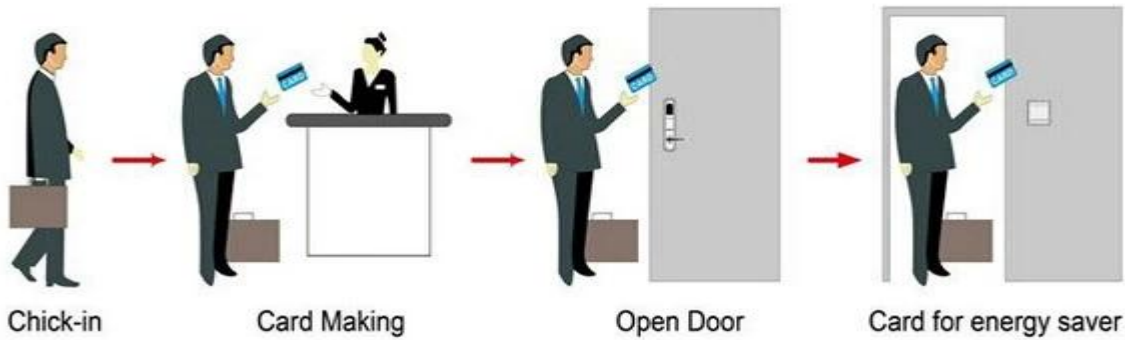

## Sistema electrónico de la cerradura de la puerta incluyendo:

- A: Bloqueo del hotel de la tarjeta MIFARE®, (uso con el codificador y el software de la tarjeta del puerto del USB)
- B: Cerradura del hotel de la tarjeta de Temic, (uso con el codificador y el software de la tarjeta del puerto del USB)
- C: cerradura del hotel EM, (uso autónomo, no hay necesidad de software)

## Smart Card Basic Function

## Smart Card Extensive Function

Operación simple 0,8 segundos

Tiempo de lectura de la tarjeta & lt; 0.1s

Instale el espesor de la puerta 32-60 mm

Color facial Se puede personalizar

Paquete incluye bloqueo completo, software y video de demostración