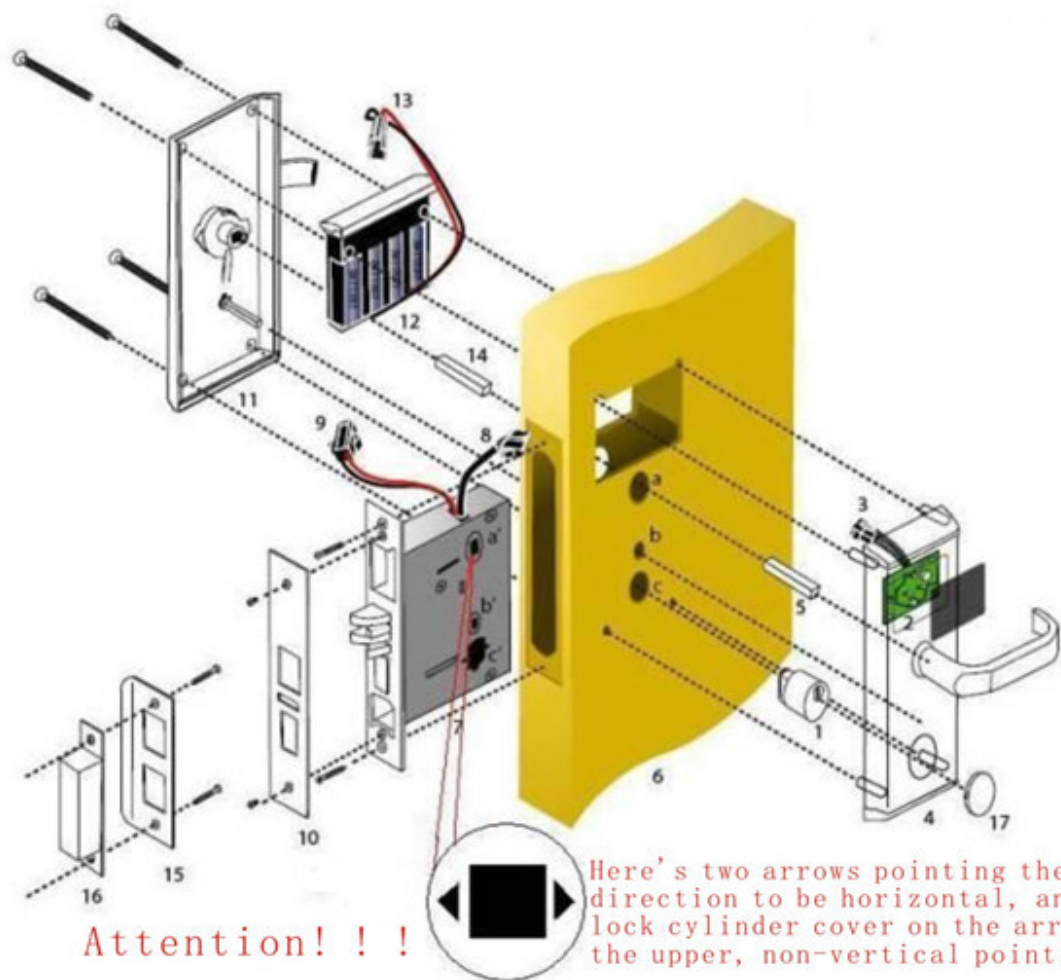

Instalación:

Cuando usted pone la orden, por favor díganos ¿Qué forma de asa que necesita para las cerraduras (derecha o izquierda)