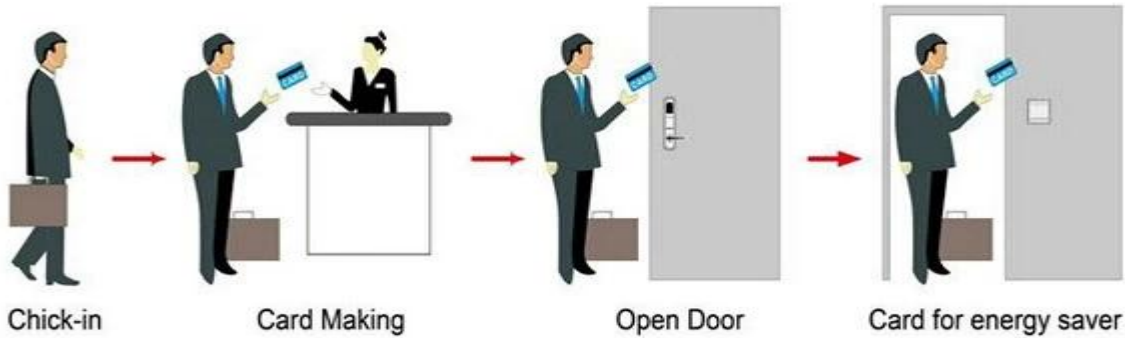

UN SISTEMA PY-8320 incluyendo:

**Tarjeta de contacto sin contacto empresa, Impresión personalizada IC tarjeta de la empresa, Distribuidor de asistencia de tiempo Wifi**

A: Bloqueo del hotel de la tarjeta MIFARE®, (uso con el codificador y el software de la tarjeta del puerto del USB)

B: Cerradura del hotel de la tarjeta de Temic, (uso con el codificador y el software de la tarjeta del puerto del USB)

C: cerradura del hotel del EM, (uso independiente, ningún software de la necesidad)

## Smart Card Basic Function